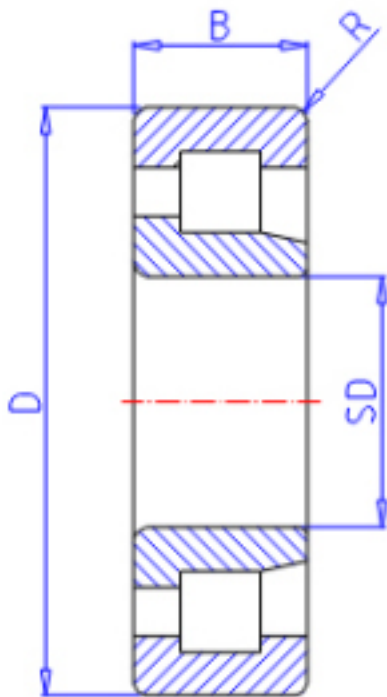

KOYO NJ2208参数

主要尺寸	SD	40	mm	内径
	D	80	mm	外径
	B	23	mm	宽度
	R	1.1	mm	(最小)
型号	ORDER	NJ2208		型号
基本额定载荷	C	58300	N	动载荷
	C0	62000	N	静载荷
极限转速	NG	7500	1/min	脂润滑
	NO	10000	1/min	油润滑

KOYO NJ2208图片

参考资料:<http://www.sozhou.com/p/9be55590.html>