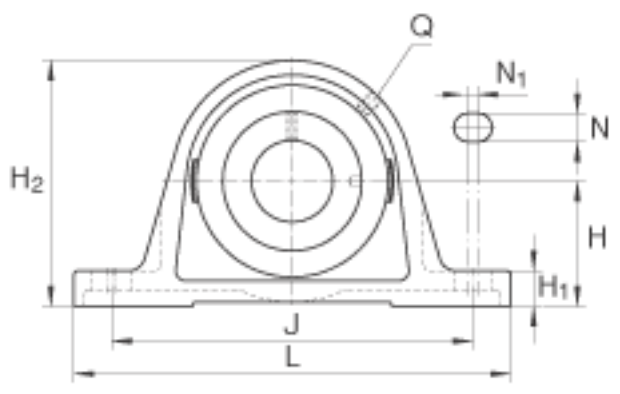

参考资料:<http://www.sozhou.com/p/9ba75d5c.html>