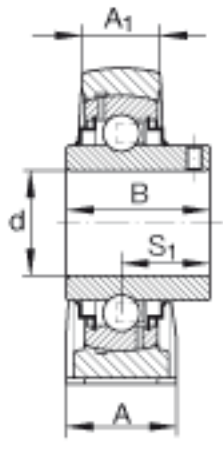

INA RAKY2-7/16参数

尺寸	d	61.9125	mm	-
	L	245.008	mm	-
	H ₂	138.405	mm	-
	A	64.9986	mm	-
	A ₁	46.99	mm	-
	B	65.1002	mm	-
	H	68.3006	mm	-
	H ₁	26.3906	mm	-
	J	189.255	mm	-
	N	18.0086	mm	-
	N ₁	12.2428	mm	-
	Q	1/8"	NPT	-
	S ₁	39.7002	mm	-
	重量	m	5016.73	g
基本额定载荷	C _r	52000	N	基本额定动载荷，径向
	C _{0r}	36000	N	基本额定静载荷，径向
说明		GG. AK12		轴承座的型号
		GY1207-KRR-B-AS2/V		轴承的型号

INA RAKY2-7/16图片

参考资料:<http://www.sozhou.com/p/9ba75d5c.html>