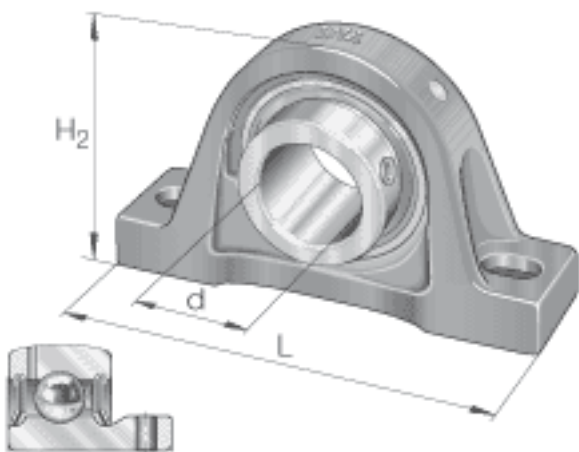

INA RAKY2-7/16参数

尺寸	d	61.9125	mm	-	
	L	245.008	mm	-	
	H₂	138.405	mm	-	
	A	64.9986	mm	-	
	A₁	46.99	mm	-	
	B	65.1002	mm	-	
	H	68.3006	mm	-	
	H₁	26.3906	mm	-	
	J	189.255	mm	-	
	N	18.0086	mm	-	
	N₁	12.2428	mm	-	
	Q	1/8"	NPT	-	
	S₁	39.7002	mm	-	
	重量	m	5016.73	g	质量
基本额定载荷	C_r	52000	N	基本额定动载荷，径向	
	C_{0r}	36000	N	基本额定静载荷，径向	
说明		GG. AK12		轴承座的型号	
		GY1207-KRR-B-AS2/V		轴承的型号	

INA RAKY2-7/16图片