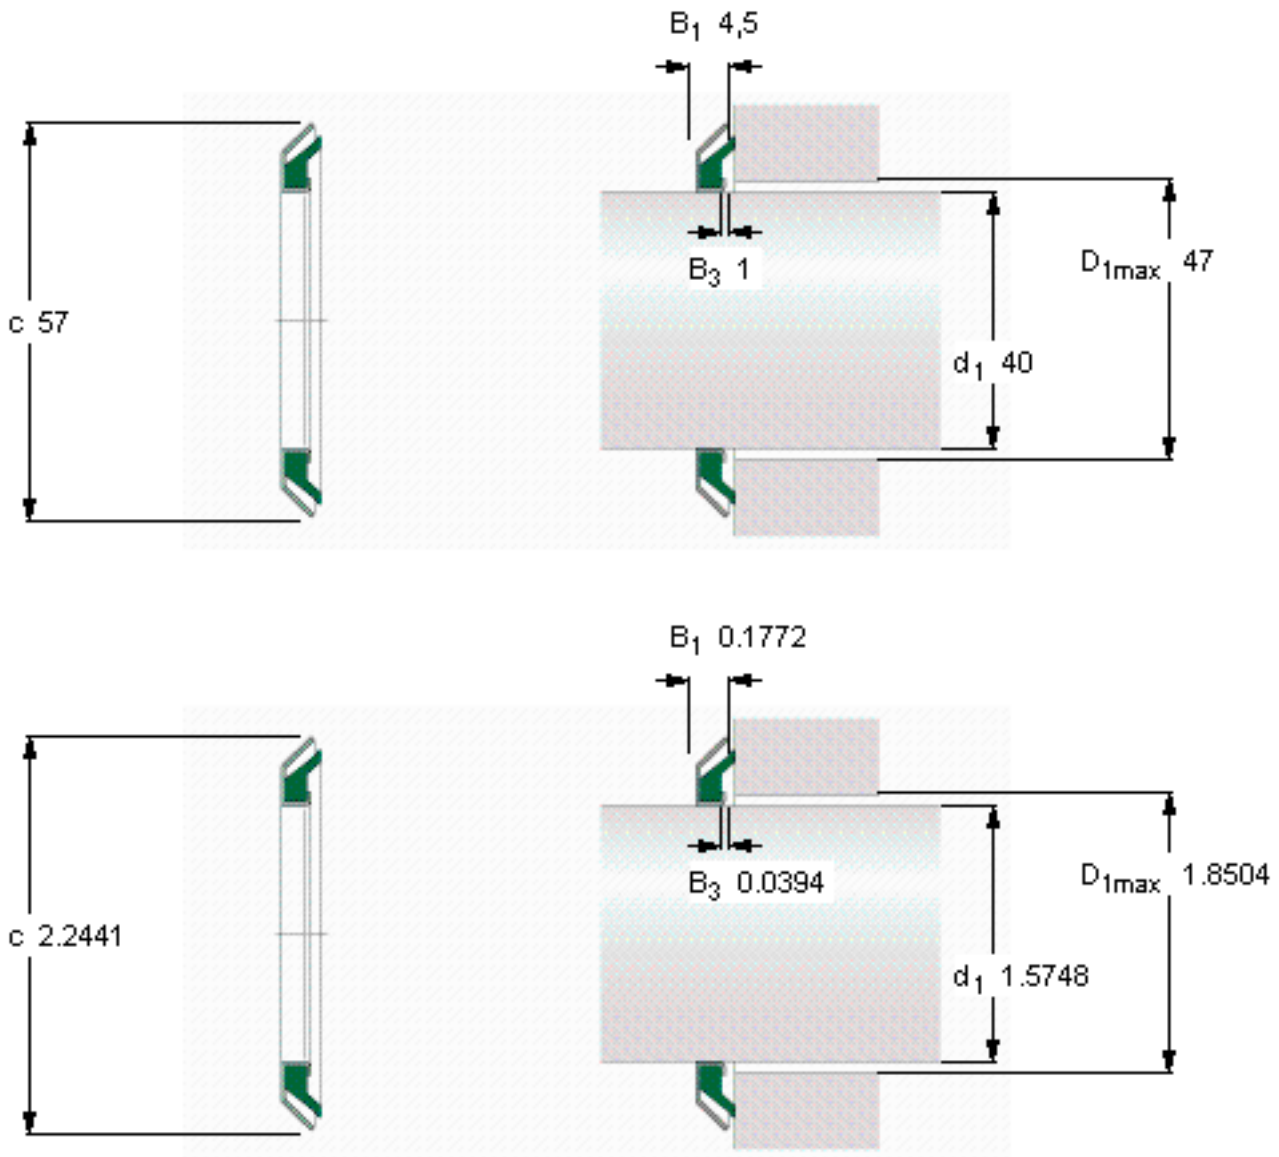

SKF MVR1-40参数

主要尺寸	d_1	40	mm	-
	c	57	mm	-
	B_1	4.5	mm	-
	$D_{1\text{最大}}$	47	mm	-
型号	型号	MVR1-40	-	-

SKF MVR1-40图片

参考资料: <http://www.sozhou.com/p/9b9bd2b6.html>