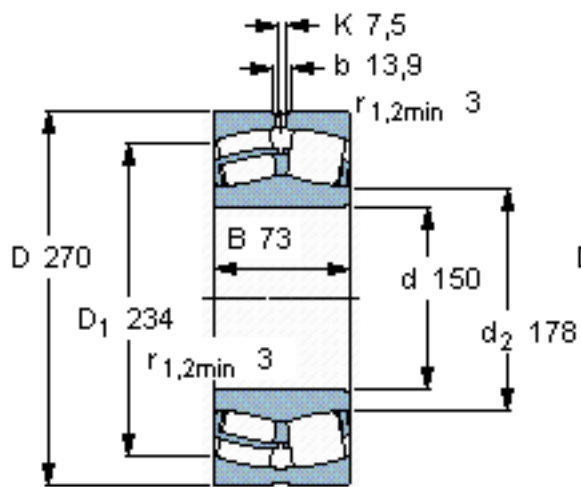

SKF 22230 CC/W33 *参数

主要尺寸	d	150	mm	-
	D	270	mm	-
	B	73	mm	-
基本额定载荷	C	850000	N	动载荷
	C_0	1080000	N	静载荷
疲劳载荷极限	P_u	102000	N	-
额定转速	参考转速	2200	r/min	-
	极限转速	3000	r/min	-
重量	重量	18000	g	-
型号	* SKF 探索者轴承	22230 CC/W33 *	-	-

SKF 22230 CC/W33 *图片

计算系数
e 0,26
Y₁ 2,6
Y₂ 3,9
Y₀ 2,5

计算系数
e 0,26
Y₁ 2,6
Y₂ 3,9
Y₀ 2,5

参考资料:<http://www.sozhou.com/p/9b9ac0a2.html>