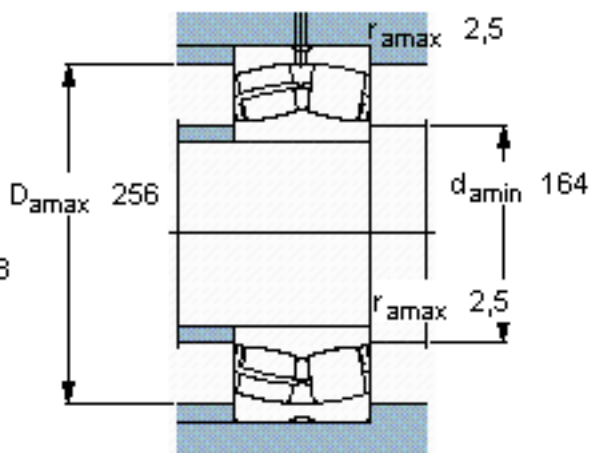

SKF 22230 CC/W33 *参数

主要尺寸	d	150	mm	-
	D	270	mm	-
	B	73	mm	-
基本额定载荷	C	850000	N	动载荷
	C_0	1080000	N	静载荷
疲劳载荷极限	P_u	102000	N	-
额定转速	参考转速	2200	r/min	-
	极限转速	3000	r/min	-
重量	重量	18000	g	-
型号	* SKF 探索者轴承	22230 CC/W33 *	-	-

SKF 22230 CC/W33 *图片

计算系数
e 0,26
Y₁ 2,6
Y₂ 3,9
Y₀ 2,5

计算系数
e 0,26
Y₁ 2,6
Y₂ 3,9
Y₀ 2,5

参考资料:<http://www.sozhou.com/p/9b9ac0a2.html>