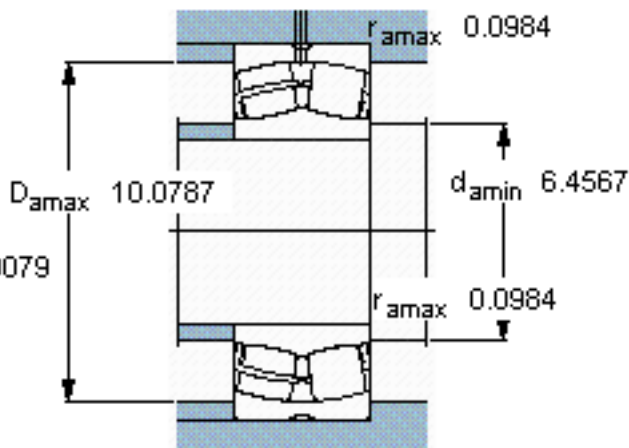

SKF 22230 CC/W33 *参数

主要尺寸	d	150	mm	-
	D	270	mm	-
	B	73	mm	-
基本额定载荷	C	850000	N	动载荷
	C_0	1080000	N	静载荷
疲劳载荷极限	P_u	102000	N	-
额定转速	参考转速	2200	r/min	-
	极限转速	3000	r/min	-
重量	重量	18000	g	-
型号	* SKF 探索者轴承	22230 CC/W33 *	-	-

SKF 22230 CC/W33 *图片

计算系数
e 0,26
Y₁ 2,6
Y₂ 3,9
Y₀ 2,5

计算系数
e 0,26
Y₁ 2,6
Y₂ 3,9
Y₀ 2,5

参考资料:<http://www.sozhou.com/p/9b9ac0a2.html>