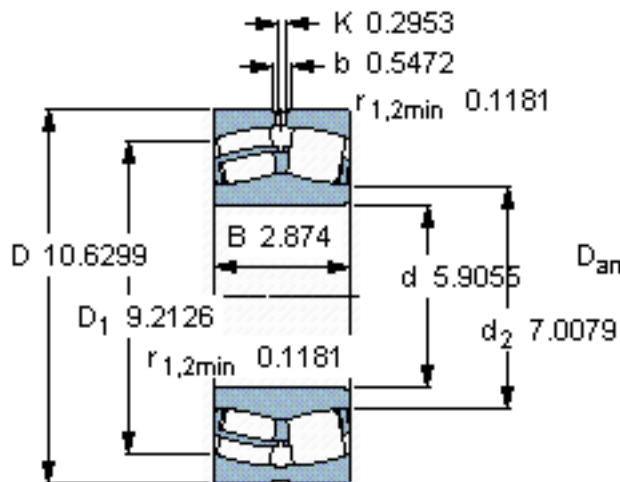

SKF 22230 CC/W33 *参数

主要尺寸	d	150	mm	-
	D	270	mm	-
	B	73	mm	-
基本额定载荷	C	850000	N	动载荷
	C_0	1080000	N	静载荷
疲劳载荷极限	P_u	102000	N	-
额定转速	参考转速	2200	r/min	-
	极限转速	3000	r/min	-
重量	重量	18000	g	-
型号	* SKF 探索者轴承	22230 CC/W33 *	-	-

SKF 22230 CC/W33 *图片

计算系数
e 0,26
Y₁ 2,6
Y₂ 3,9
Y₀ 2,5

计算系数
e 0,26
Y₁ 2,6
Y₂ 3,9
Y₀ 2,5

参考资料:<http://www.sozhou.com/p/9b9ac0a2.html>