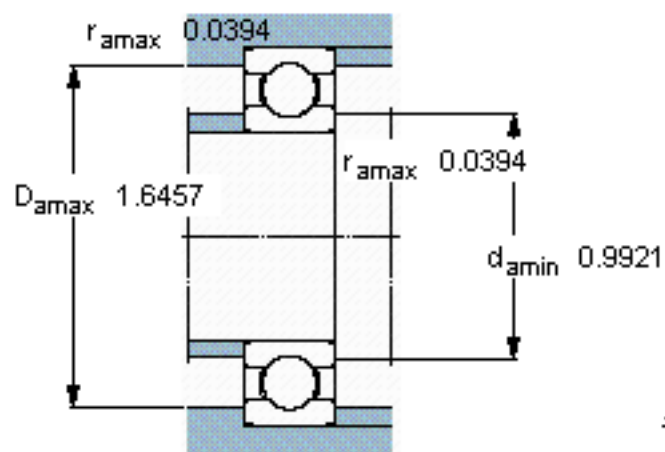

计算系数

k_r 0,025

f_0 13