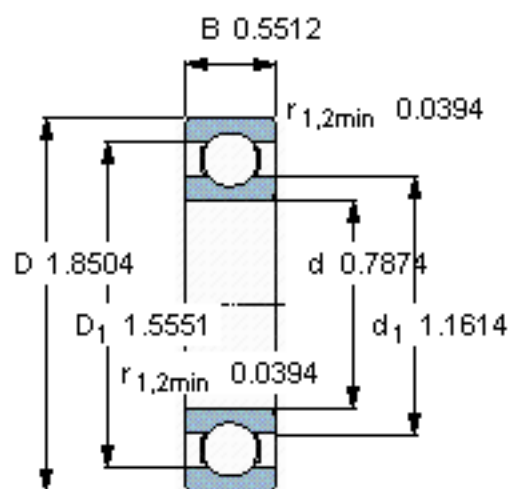

计算系数

k_r 0,025

f_0 13