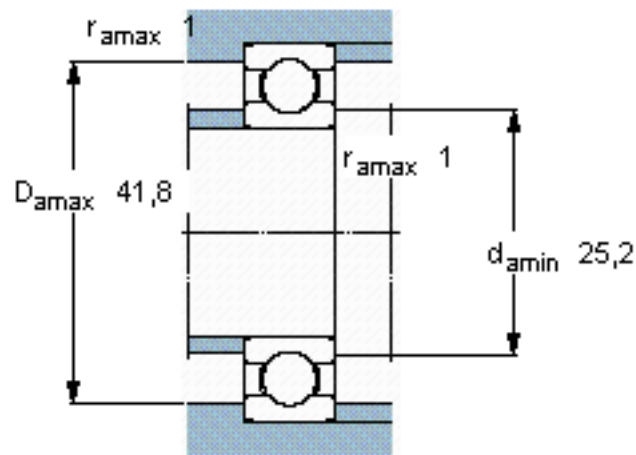

SKF W 6204参数

主要尺寸	d	20	mm	-
	D	47	mm	-
	B	14	mm	-
基本额定载荷	C	10800	N	动载荷
	$C_0$	6400	N	静载荷
疲劳载荷极限	$P_u$	280	N	-
额定转速	参考转速	32000	r/min	-
	极限转速	20000	r/min	-
重量	重量	110	g	-
型号	型号	W 6204	-	-

SKF W 6204图片

计算系数

$k_r$  0,025