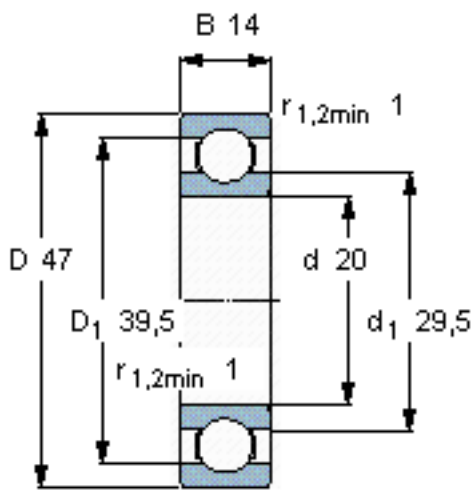

SKF W 6204参数

主要尺寸	d	20	mm	-
	D	47	mm	-
	B	14	mm	-
基本额定载荷	C	10800	N	动载荷
	$C_0$	6400	N	静载荷
疲劳载荷极限	$P_u$	280	N	-
额定转速	参考转速	32000	r/min	-
	极限转速	20000	r/min	-
重量	重量	110	g	-
型号	型号	W 6204	-	-

SKF W 6204图片

计算系数

$k_r$  0,025