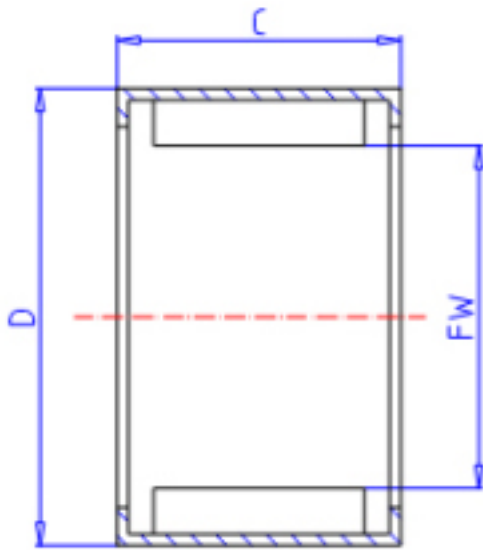

KOYO BTM4030-1参数

主要尺寸	FW	40.0	mm	内径
	C	30	mm	宽度
	D	50	mm	外径
型号	ORDER	BTM4030-1		型号
基本额定载荷	CR	43000	N	动载荷
	C0	82500	N	静载荷
极限转速	NO	9100	1/min	油润滑

KOYO BTM4030-1图片

参考资料:<http://www.sozhou.com/p/9b3a231e.html>