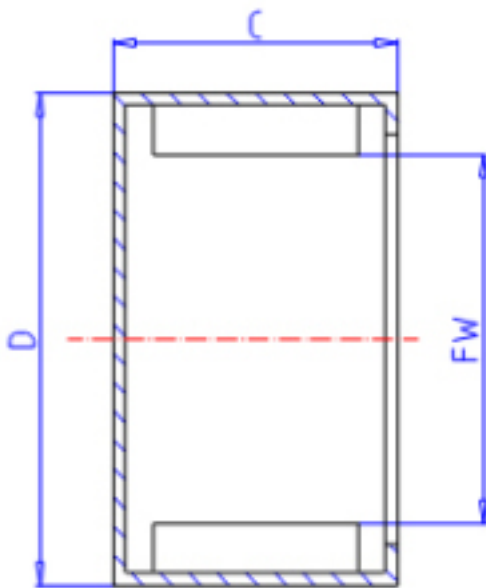

KOYO 20MM2616参数

主要尺寸	FW	20.0	mm	内径
	C	16	mm	宽度
	D	26	mm	外径
型号	ORDER	20MM2616		型号
基本额定载荷	CR	14800	N	动载荷
	C0	31400	N	静载荷
极限转速	NO	6300	1/min	油润滑

KOYO 20MM2616图片

参考资料:<http://www.sozhou.com/p/9b325c80.html>