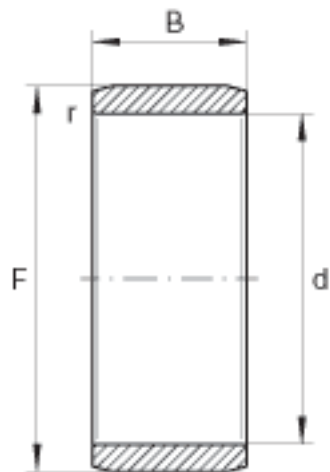

INA IR70X80X30参数

尺寸	d	70	mm	-
	F	80	mm	滚道公差 F ( m) : -10 / -26
	B	30	mm	-
	r <sub>min</sub>	1	mm	-
重量	m	267	g	质量

INA IR70X80X30图片

参考资料:<http://www.sozhou.com/p/9acb1f23.html>