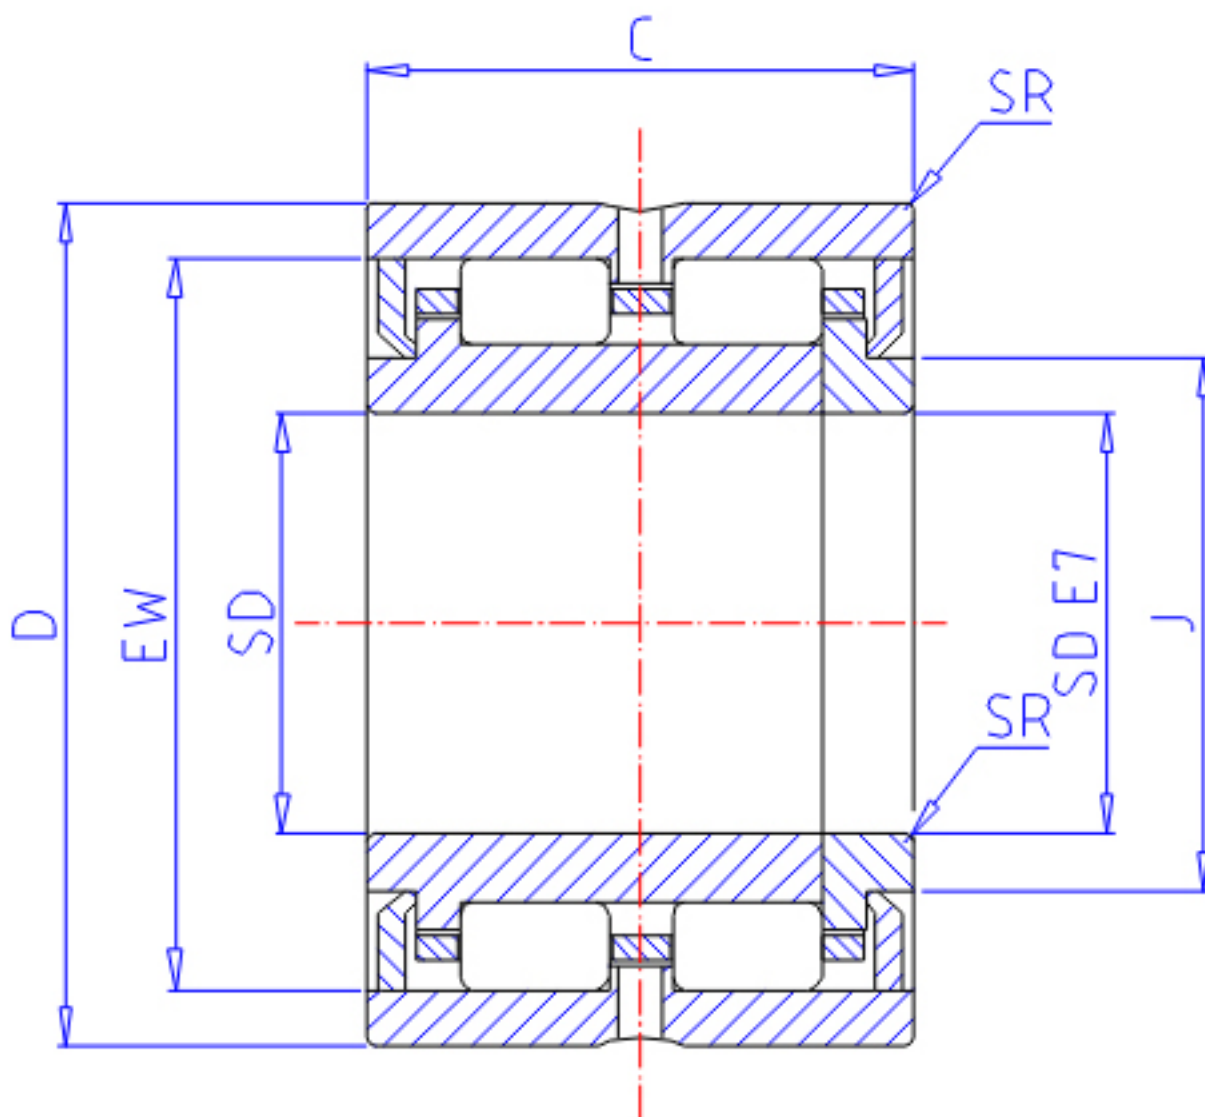

IKO NAU 4915UU参数

轴径	STDRT	75	mm	轴径
型号	ORDER	NAU 4915UU		型号
重量	MASS	750.0	g	重量
主要尺寸	SD	75	mm	内径
	D	105	mm	外径
	C	30	mm	宽度
	SR	1.0	mm	(最小)
	J	83.5	mm	-
	EW	95.5	mm	内径
	基本额定载荷	CR	54800	N
COR		88200	N	静载荷

IKO NAU 4915UU图片