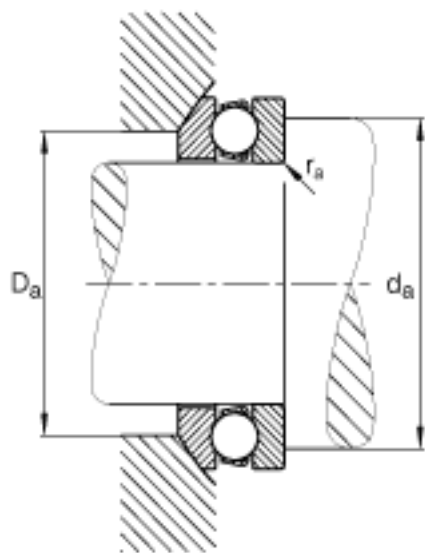

参考资料:<http://www.sozhou.com/p/9a86d315.html>