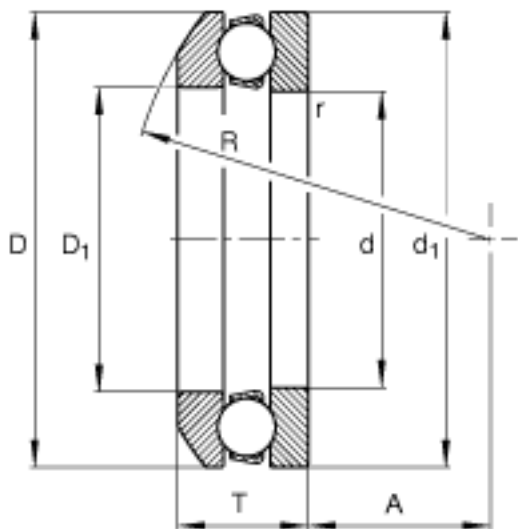

参考资料:<http://www.sozhou.com/p/9a86d315.html>