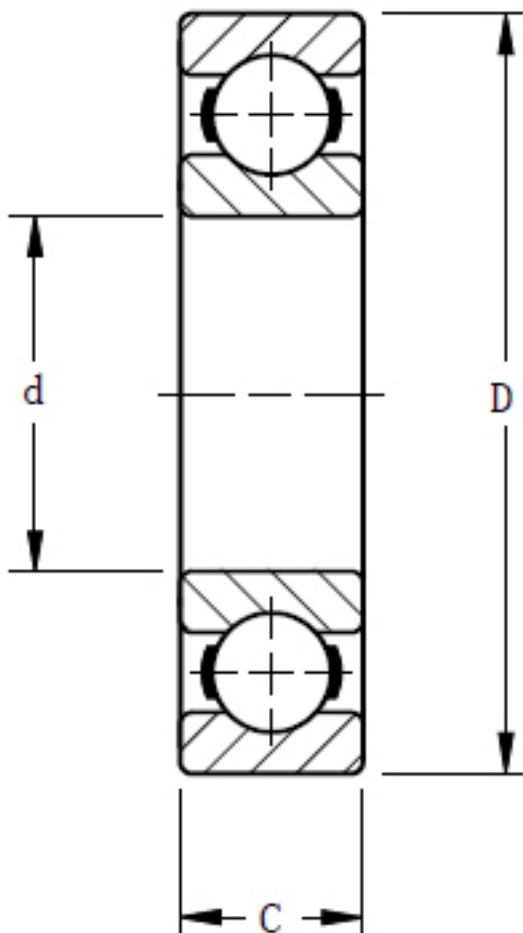

TIMKEN MMC9124K参数

轴承类型	Bearing Type	Radial Ball		-
轴承型号	Part Number	MMC9124K		-
尺寸	d	120	mm	内径
	D	180	mm	外径
	C	28.001	mm	宽度
额定载荷	Ce	86295.5	N	一百万转动态额定载荷
	C0	64944	N	静态额定载荷
几何结构系数	Cg	0.1082		几何系数
尺寸	B	28.001	mm	内圈宽度
	R	2.032	mm	最大轴肩倒角半径
	C	28.001	mm	外圈宽度
重量	Assembly Weight	1826.62	g	-

TIMKEN MMC9124K图片