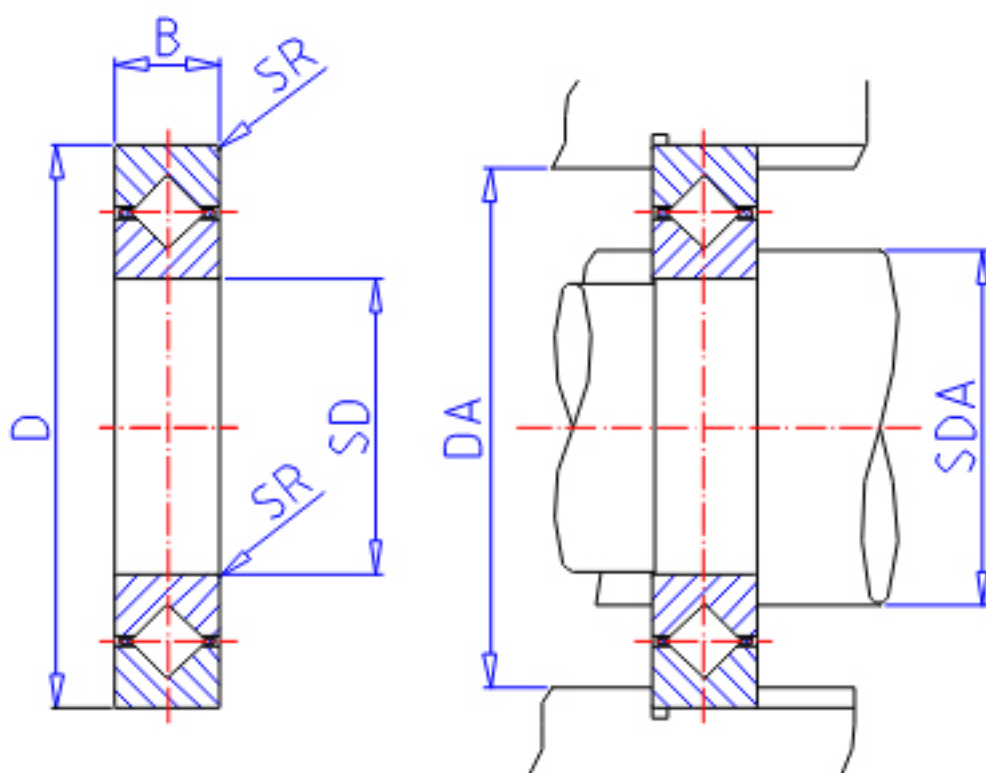

参考资料:<http://www.sozhou.com/p/9a4d3c9d.html>