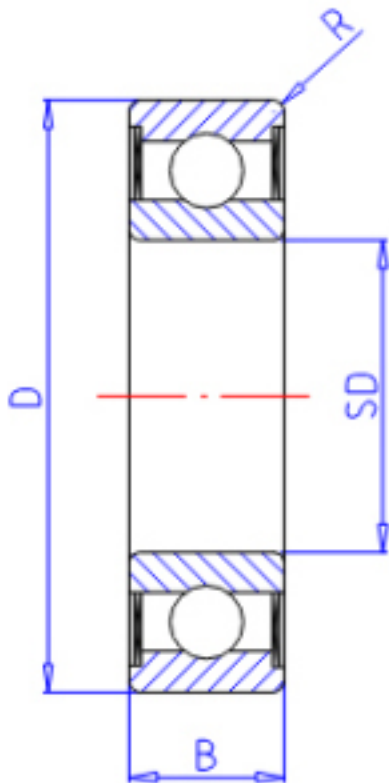

KOYO 623-2RS参数

主要尺寸	SD	3.0	mm	内径
	D	10	mm	外径
	B	4.0	mm	宽度
	R	0.15	mm	(最小)
型号	ORDER	623-2RS		型号
基本额定载荷	C	630	N	动载荷
	C0	220	N	静载荷
极限转速	NG	44000	1/min	脂润滑
	NO	0	1/min	油润滑

KOYO 623-2RS图片

参考资料:<http://www.sozhou.com/p/9a29f4c0.html>