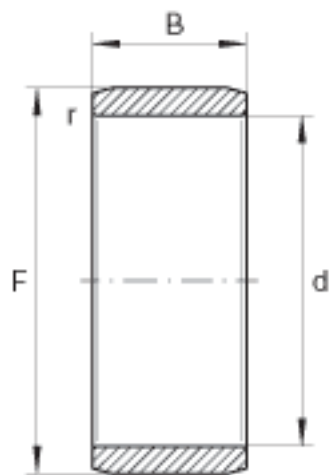

INA PI081208参数

尺寸	d	12.7	mm	-
	F	19.05	mm	-
	B	12.7	mm	-
重量	m	15	g	质量

INA PI081208图片

参考资料:<http://www.sozhou.com/p/9a27f095.html>