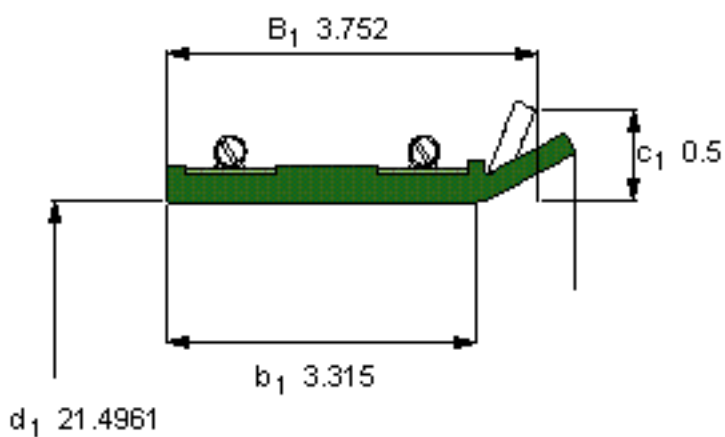

SKF 526741参数

主要尺寸	$d_1$	546	mm	-
	$B_1$	95.3	mm	-
	$b_1$	84.2	mm	-
说明	设计	CT4	-	-
	密封唇材料	R	-	-
	型号	526741	-	-
	美国图纸编号	526741	-	-

SKF 526741图片

参考资料: <http://www.sozhou.com/p/99f5917c.html>