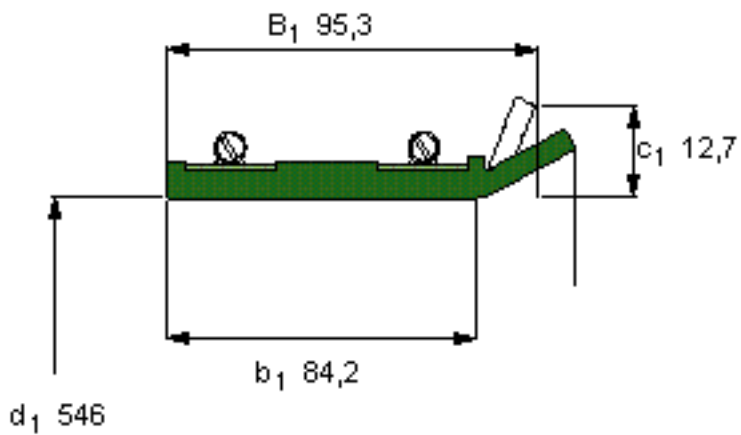

SKF 526741参数

主要尺寸	$d_1$	546	mm	-
	$B_1$	95.3	mm	-
	$b_1$	84.2	mm	-
说明	设计	CT4	-	-
	密封唇材料	R	-	-
	型号	526741	-	-
	美国图纸编号	526741	-	-

SKF 526741图片

参考资料: <http://www.sozhou.com/p/99f5917c.html>