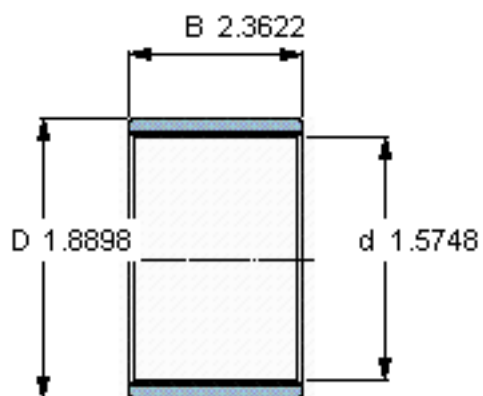

SKF PWM 404860参数

主要尺寸	d	40	mm	-
	D	48	mm	-
	B	60	mm	-
重量	重量	62	g	-
型号	型号	PWM 404860	-	-

SKF PWM 404860图片

参考资料:<http://www.sozhou.com/p/99f0373f.html>