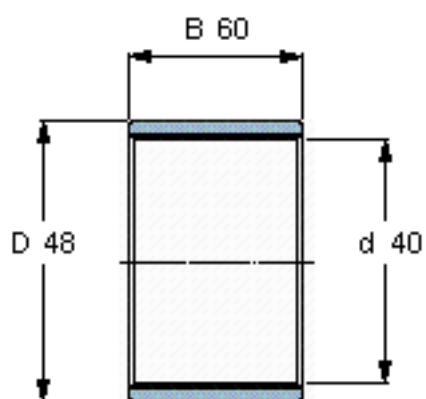

SKF PWM 404860参数

主要尺寸	d	40	mm	-
	D	48	mm	-
	B	60	mm	-
重量	重量	62	g	-
型号	型号	PWM 404860	-	-

SKF PWM 404860图片

参考资料:<http://www.sozhou.com/p/99f0373f.html>