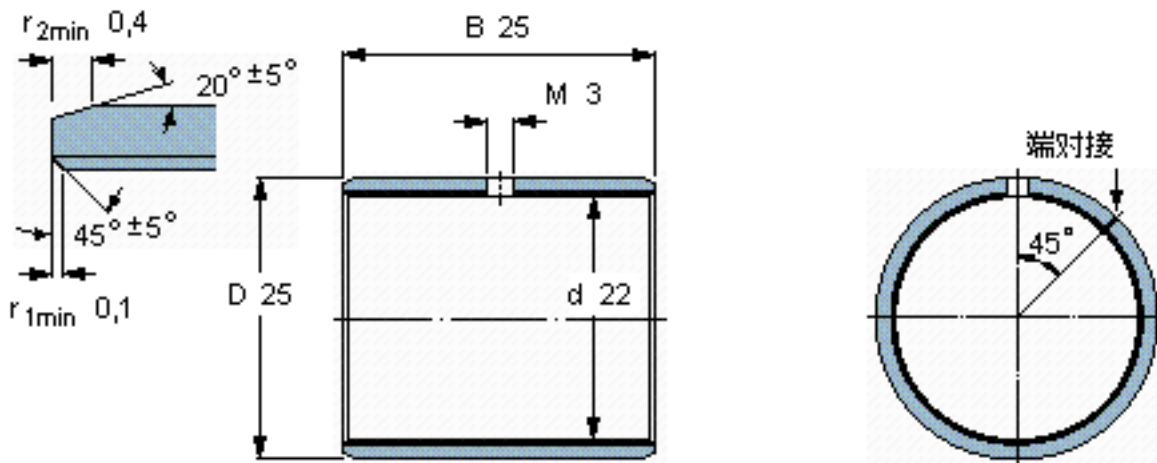

SKF PCM 222525 M参数

主要尺寸	d	22	mm	-
	D	25	mm	-
	B	25	mm	-
基本额定载荷	C	64000	N	动载荷
	C_0	134000	N	静载荷
重量	重量	18	g	-
型号	型号	PCM 222525 M	-	-

SKF PCM 222525 M图片

特定负荷系数
材料常数

K 120
 K_M 1900

参考资料: <http://www.sozhou.com/p/99ef1bbc.html>