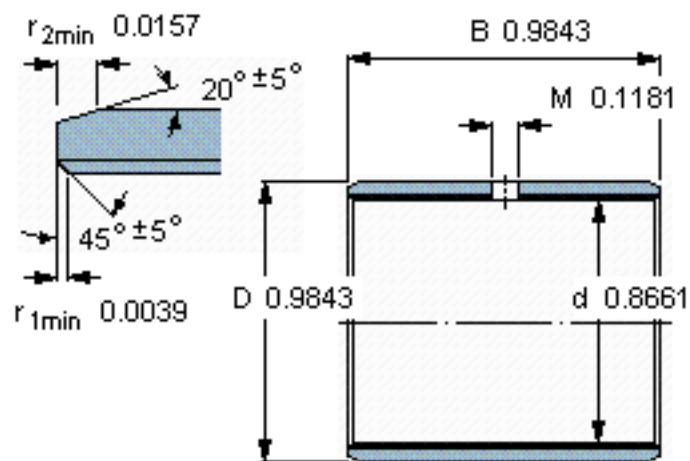

SKF PCM 222525 M参数

主要尺寸	d	22	mm	-
	D	25	mm	-
	B	25	mm	-
基本额定载荷	C	64000	N	动载荷
	C_0	134000	N	静载荷
重量	重量	18	g	-
型号	型号	PCM 222525 M	-	-

SKF PCM 222525 M图片

特定负荷系数
材料常数

K 120
 K_M 1900

参考资料: <http://www.sozhou.com/p/99ef1bbc.html>

特定负荷系数
 材料常数

K 120
 $K_M 1900$