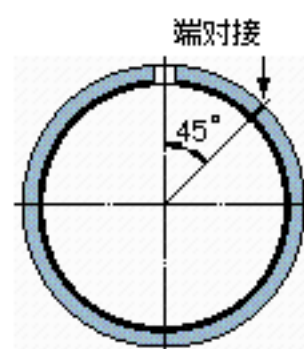

SKF PCM 222525 M参数

主要尺寸	d	22	mm	-
	D	25	mm	-
	B	25	mm	-
基本额定载荷	C	64000	N	动载荷
	C_0	134000	N	静载荷
重量	重量	18	g	-
型号	型号	PCM 222525 M	-	-

SKF PCM 222525 M图片

特定负荷系数
材料常数

K 120
 K_M 1900

参考资料: <http://www.sozhou.com/p/99ef1bbc.html>