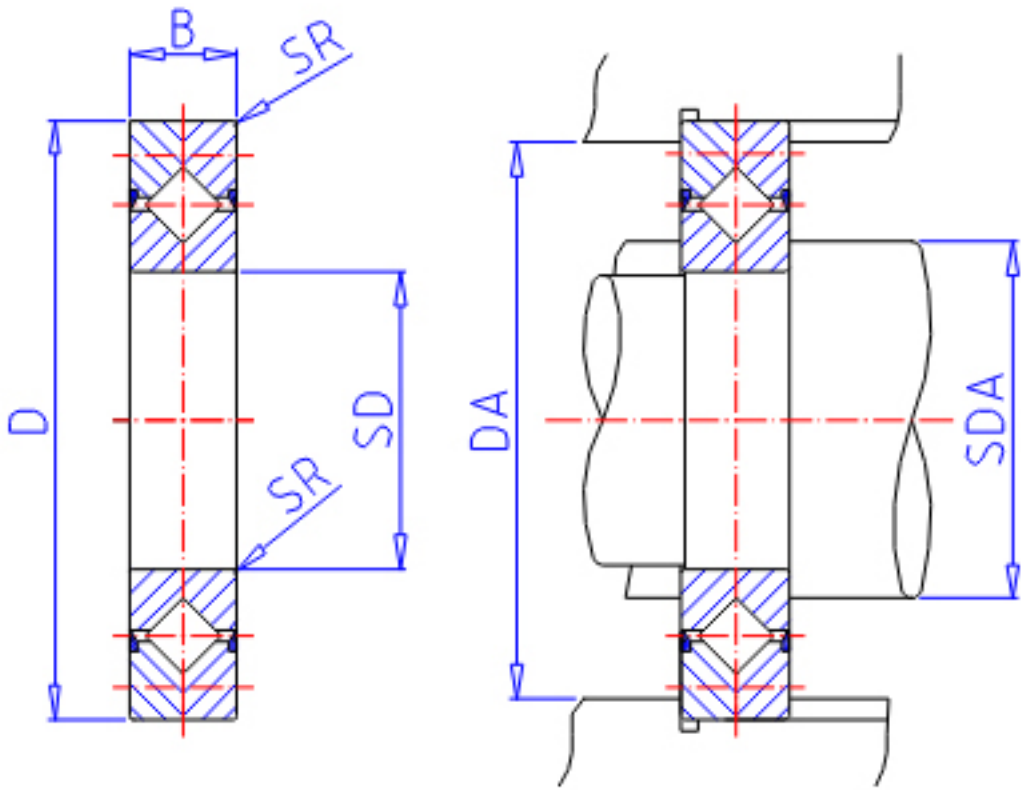

参考资料:<http://www.sozhou.com/p/99dce983.html>