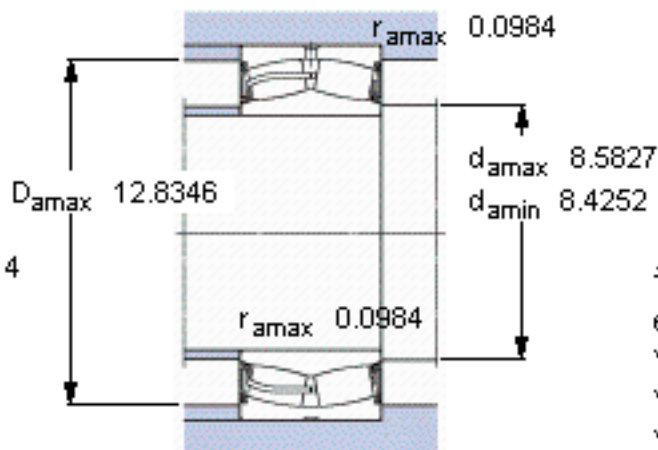

SKF 23140-2CS5/VT143 *参数

主要尺寸	d	200	mm	-
	D	340	mm	-
	B	112	mm	-
基本额定载荷	C	1600000	N	动载荷
	C_0	2360000	N	静载荷
疲劳载荷极限	P_u	204000	N	-
额定转速	参考转速	-	r/min	-
	极限转速	380	r/min	-
重量	重量	43000	g	-
型号	* SKF 探索者轴承	23140-2CS5/VT143 *	-	-

SKF 23140-2CS5/VT143 *图片

计算系数
e 0,3
Y₁ 2,3
Y₂ 3,4
Y₀ 2,2

计算系数
e 0,3
Y₁ 2,3
Y₂ 3,4
Y₀ 2,2

参考资料:<http://www.sozhou.com/p/99bbad58.html>