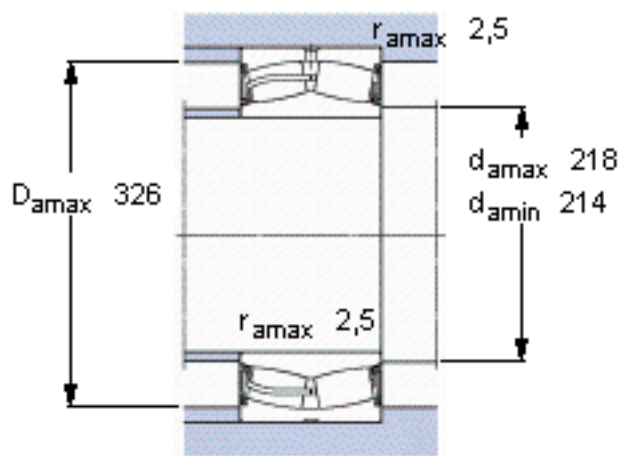

SKF 23140-2CS5/VT143 *参数

主要尺寸	d	200	mm	-
	D	340	mm	-
	B	112	mm	-
基本额定载荷	C	1600000	N	动载荷
	C_0	2360000	N	静载荷
疲劳载荷极限	P_u	204000	N	-
额定转速	参考转速	-	r/min	-
	极限转速	380	r/min	-
重量	重量	43000	g	-
型号	* SKF 探索者轴承	23140-2CS5/VT143 *	-	-

SKF 23140-2CS5/VT143 *图片

计算系数
e 0,3
Y₁ 2,3
Y₂ 3,4
Y₀ 2,2

计算系数
e 0,3
Y₁ 2,3
Y₂ 3,4
Y₀ 2,2

参考资料:<http://www.sozhou.com/p/99bbad58.html>