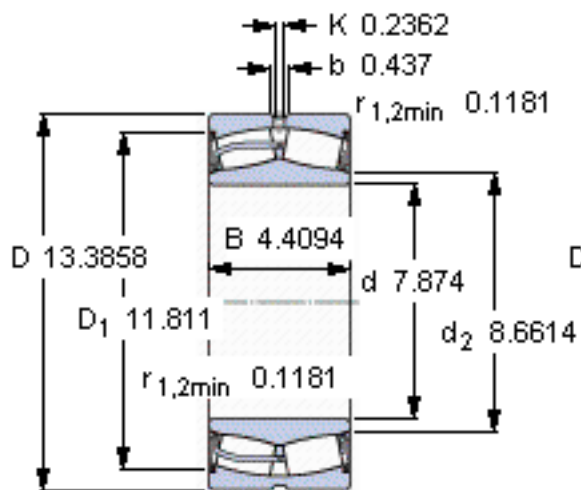

SKF 23140-2CS5/VT143 *参数

主要尺寸	d	200	mm	-
	D	340	mm	-
	B	112	mm	-
基本额定载荷	C	1600000	N	动载荷
	C_0	2360000	N	静载荷
疲劳载荷极限	P_u	204000	N	-
额定转速	参考转速	-	r/min	-
	极限转速	380	r/min	-
重量	重量	43000	g	-
型号	* SKF 探索者轴承	23140-2CS5/VT143 *	-	-

SKF 23140-2CS5/VT143 *图片

计算系数
e 0,3
Y₁ 2,3
Y₂ 3,4
Y₀ 2,2

计算系数
e 0,3
Y₁ 2,3
Y₂ 3,4
Y₀ 2,2

参考资料:<http://www.sozhou.com/p/99bbad58.html>