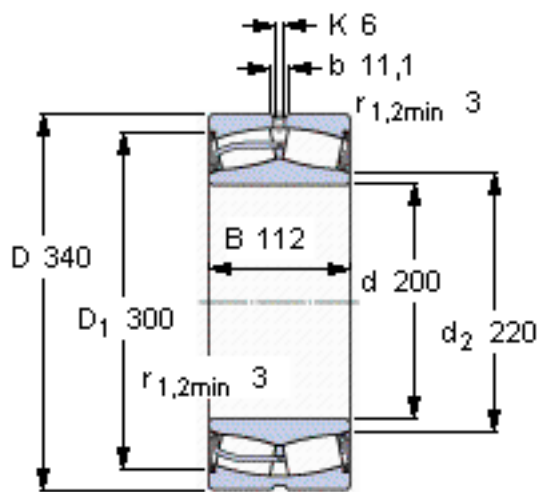

SKF 23140-2CS5/VT143 *参数

主要尺寸	d	200	mm	-
	D	340	mm	-
	B	112	mm	-
基本额定载荷	C	1600000	N	动载荷
	C_0	2360000	N	静载荷
疲劳载荷极限	P_u	204000	N	-
额定转速	参考转速	-	r/min	-
	极限转速	380	r/min	-
重量	重量	43000	g	-
型号	* SKF 探索者轴承	23140-2CS5/VT143 *	-	-

SKF 23140-2CS5/VT143 *图片

计算系数
e 0,3
Y₁ 2,3
Y₂ 3,4
Y₀ 2,2

计算系数
e 0,3
Y₁ 2,3
Y₂ 3,4
Y₀ 2,2

参考资料:<http://www.sozhou.com/p/99bbad58.html>