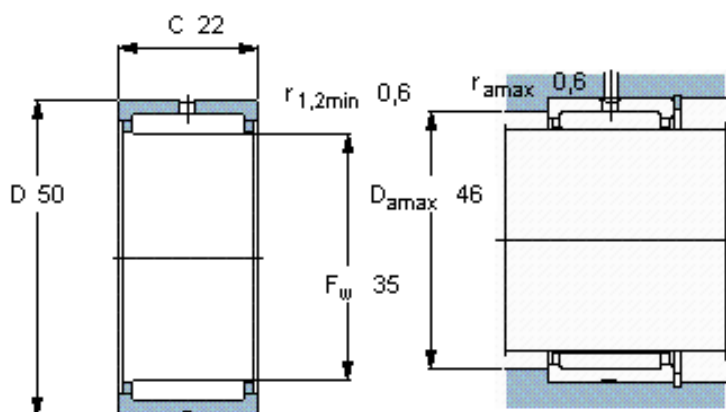

SKF NKS 35参数

主要尺寸	F_w	35	mm	-
	D	50	mm	-
	C	22	mm	-
基本额定载荷	C	35200	N	动载荷
	C_0	50000	N	静载荷
疲劳载荷极限	P_u	6400	N	-
额定转速	参考转速	11000	r/min	-
	极限转速	12000	r/min	-
重量	重量	120	g	-
型号	型号	NKS 35	-	-

SKF NKS 35图片

适宜的附件

G密封件 -
SD密封件： -
CR密封件 35X50X8 CRW1 F

适宜的附件

G密封件 -
SD密封件： -
CR密封件 35X50X8 CRW1 F

参考资料: <http://www.sozhou.com/p/997b4edd.html>