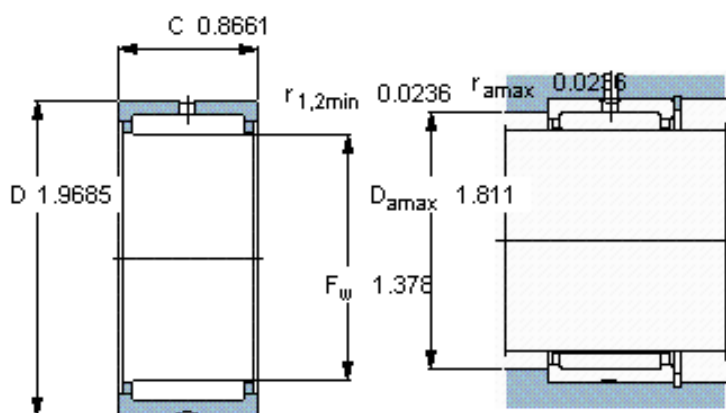

SKF NKS 35参数

主要尺寸	F_w	35	mm	-
	D	50	mm	-
	C	22	mm	-
基本额定载荷	C	35200	N	动载荷
	C_0	50000	N	静载荷
疲劳载荷极限	P_u	6400	N	-
额定转速	参考转速	11000	r/min	-
	极限转速	12000	r/min	-
重量	重量	120	g	-
型号	型号	NKS 35	-	-

SKF NKS 35图片

适宜的附件

G密封件 -
SD密封件： -
CR密封件 35X50X8 CRW1 F

适宜的附件

G密封件 -
SD密封件： -
CR密封件 35X50X8 CRW1 F

参考资料: <http://www.sozhou.com/p/997b4edd.html>