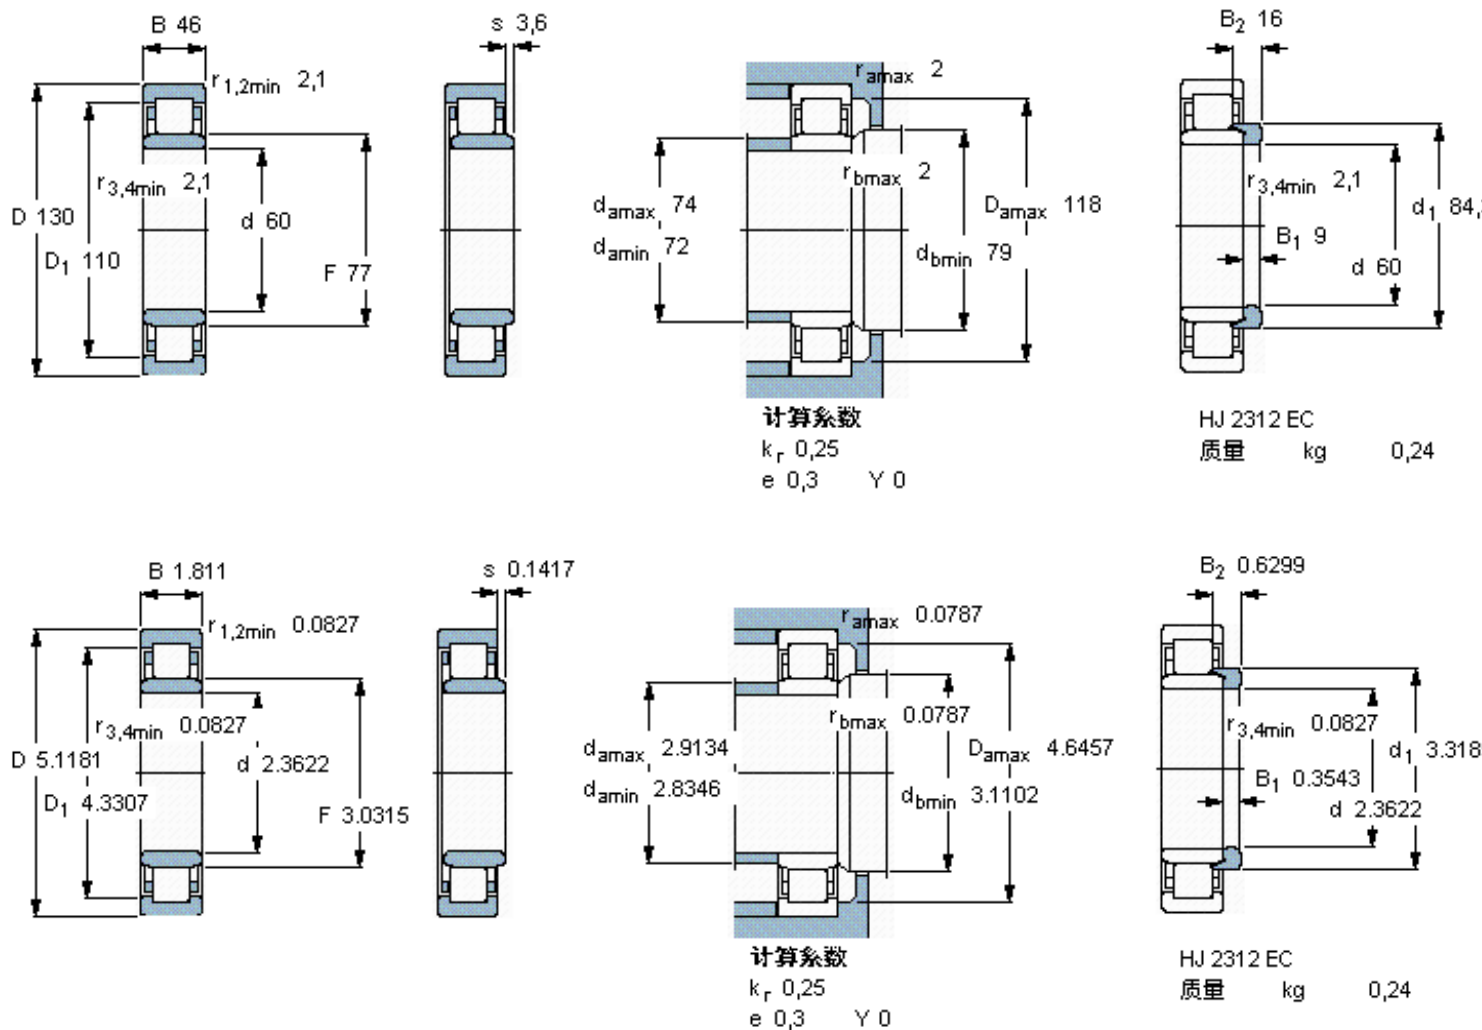

SKF NU 2312 ECM *参数

主要尺寸	d	60	mm	-
	D	130	mm	-
	B	46	mm	-
基本额定载荷	C	260000	N	动载荷
	C_0	265000	N	静载荷
疲劳载荷极限	P_u	34500	N	-
额定转速	参考转速	5600	r/min	-
	极限转速	6700	r/min	-
重量	重量	3150	g	-
型号	* SKF 探索者轴承	NU 2312 ECM *	-	-
角圈	型号	HJ 2312 EC	-	-

SKF NU 2312 ECM *图片

参考资料:<http://www.sozhou.com/p/9976f2f5.html>