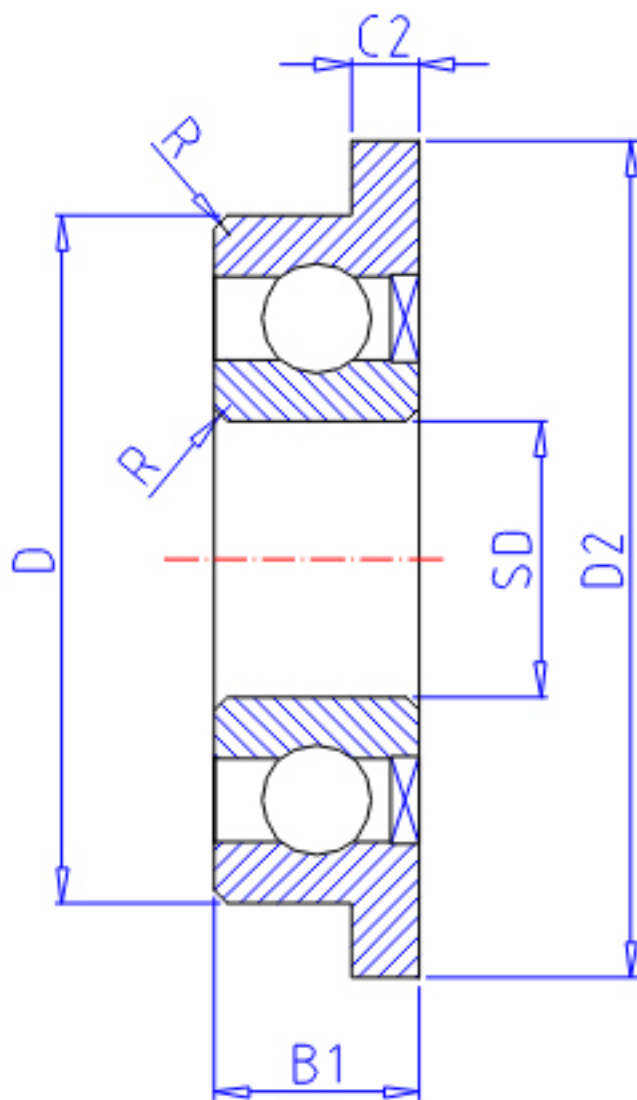

NTN FL697Z参数

主要尺寸	SD	7.0	mm	-
	D	17	mm	外径
	B	5.0	mm	宽度
	B1	5.0	mm	-
	D1	19.0	mm	-
	D2	19.0	mm	-
	C1	1.2	mm	-
	C2	1.2	mm	-
	R	0.30	mm	(最小)
型号	ORDER	FL697Z		型号
基本额定载荷	CR	1610	N	动载荷
	COR	715	N	静载荷
	CRF	164	kgf	动载荷
	CORF	73	kgf	静载荷
极限转速	LSG	35 000	r/min	脂润滑
	LSO	41 000	r/min	油润滑
重量	MASS	5.20	g	开放式重量
主要尺寸	DA1	9	mm	(最小)
安装尺寸	DA2	10	mm	(最大)
	DA	15	mm	(最大)
	RAS	0.3	kgf	(最大)
重量	MASS1	5.70	g	开放凸缘式重量

NTN FL697Z图片

参考资料:<http://www.sozhou.com/p/996f3940.html>