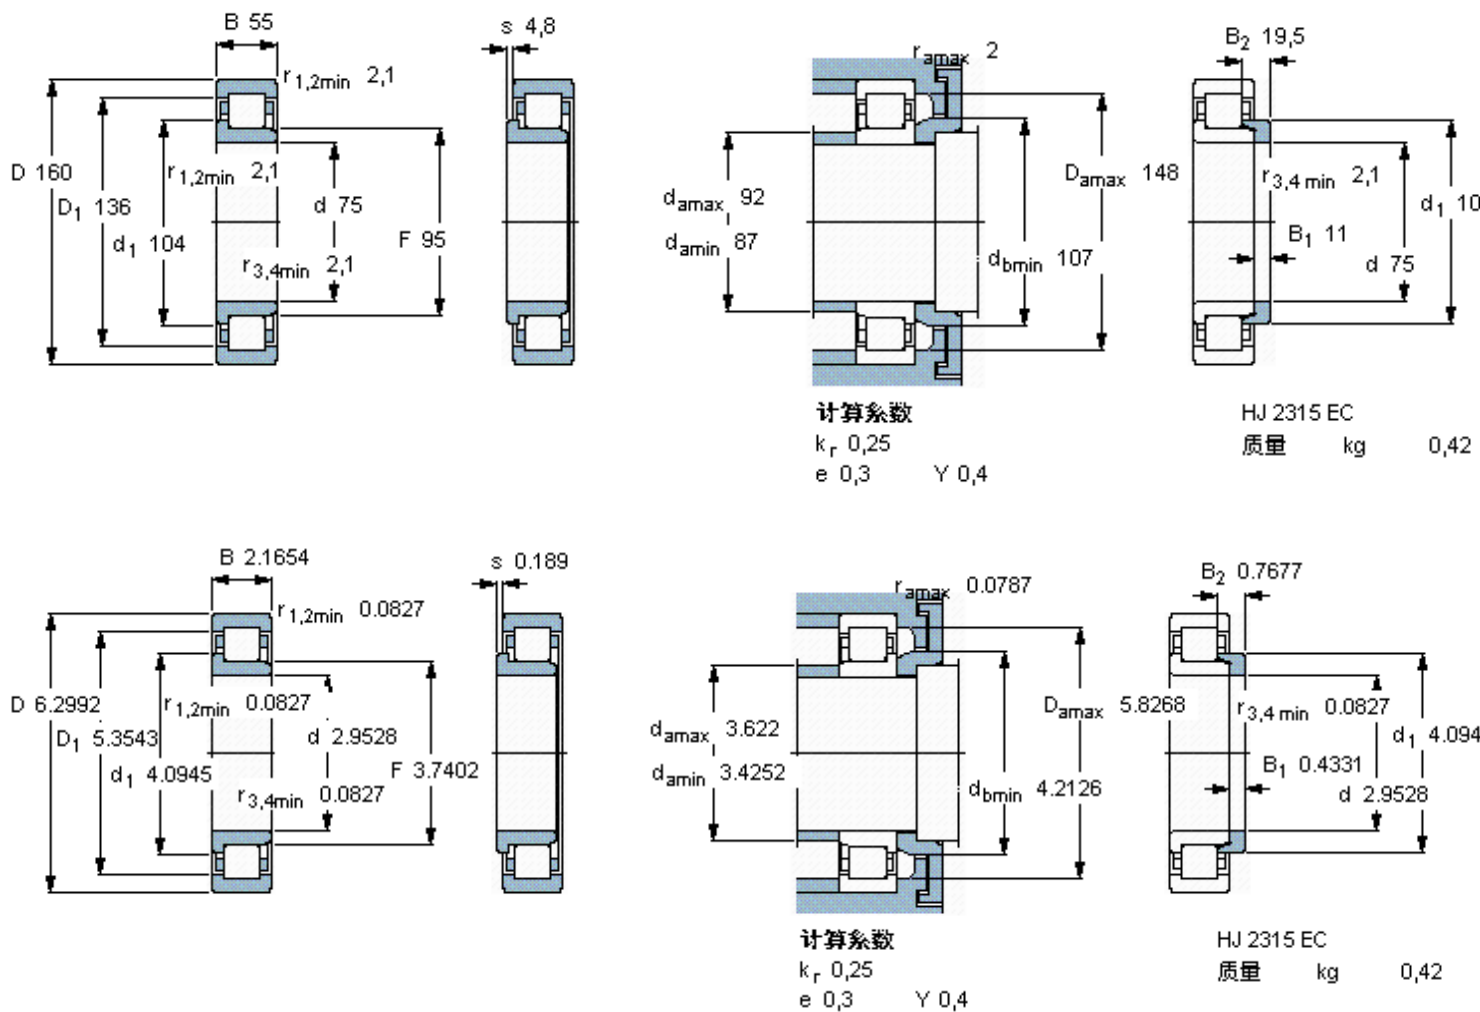

SKF NJ 2315 ECP *参数

主要尺寸	d	75	mm	-
	D	160	mm	-
	B	55	mm	-
基本额定载荷	C	380000	N	动载荷
	C_0	400000	N	静载荷
疲劳载荷极限	P_u	50000	N	-
额定转速	参考转速	4500	r/min	-
	极限转速	5300	r/min	-
重量	重量	5000	g	-
型号	* SKF 探索者轴承	NJ 2315 ECP *	-	-
角圈	型号	HJ 2315 EC	-	-

SKF NJ 2315 ECP *图片

参考资料:<http://www.sozhou.com/p/995fb197.html>