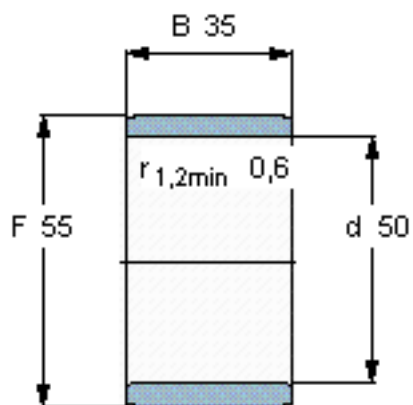

SKF IR 50x55x35参数

主要尺寸	d	50	mm	-
	F	55	mm	-
	B	35	mm	-
	最小	0.6	mm	-
重量	重量	110	g	-
型号	型号	IR 50x55x35	-	-

SKF IR 50x55x35图片

参考资料: <http://www.sozhou.com/p/9915a360.html>