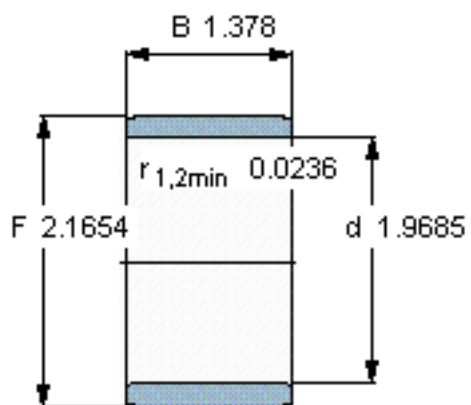

SKF IR 50x55x35参数

主要尺寸	d	50	mm	-
	F	55	mm	-
	B	35	mm	-
	最小	0.6	mm	-
重量	重量	110	g	-
型号	型号	IR 50x55x35	-	-

SKF IR 50x55x35图片

参考资料: <http://www.sozhou.com/p/9915a360.html>