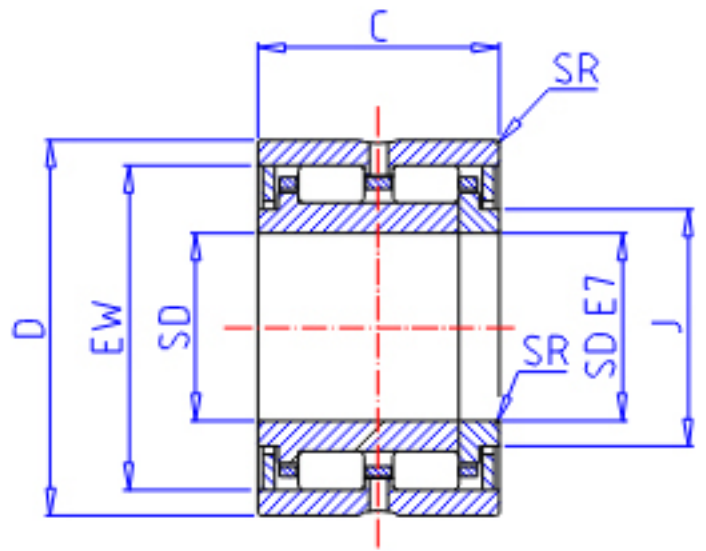

NAU 49, TRU

参考资料:<http://www.sozhou.com/p/990c243b.html>