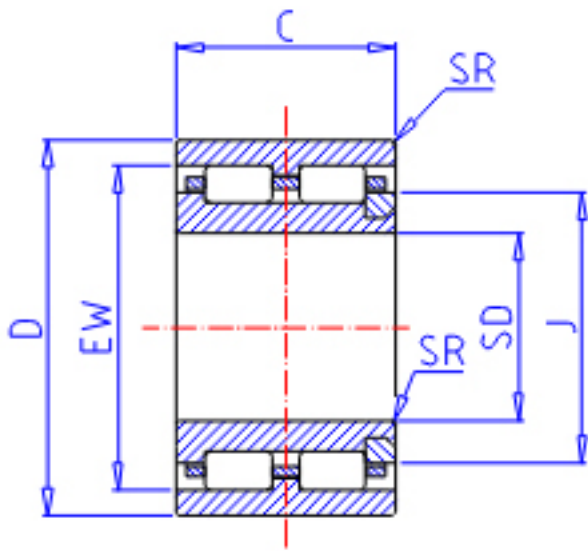

IKO TRU 254425参数

轴径	STDRT	25	mm	轴径
型号	ORDER	TRU 254425		型号
重量	MASS	154.0	g	重量
主要尺寸	SD	25	mm	内径
	D	44	mm	外径
	C	25	mm	宽度
	SR	0.3	mm	(最小)
	J	30.5	mm	-
	EW	38.0	mm	内径
	基本额定载荷	CR	21000	N
COR		28900	N	静载荷

IKO TRU 254425图片