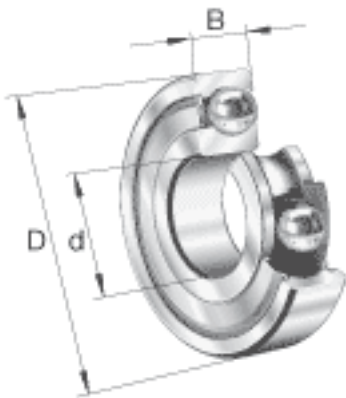

FAG 61822-2Z-Y参数

尺寸	$r_{\min}$	1	mm	-
重量	m	500	g	质量
基本额定载荷	C_r	30000	N	基本额定动载荷, 径向
	C_{0r}	30500	N	基本额定静载荷, 径向
极限转速	n_G	5600	r/min	极限转速
参考转速	n_B	4100	r/min	参考速度
疲劳极限载荷	C_{ur}	1320	N	疲劳极限载荷, 径向
尺寸	d	110	mm	-
	D	140	mm	-
	B	16	mm	-
	D_2	133.3	mm	-
	$D_{a \max}$	135.4	mm	-
	d_1	119.7	mm	-
	$d_{a \min}$	114.6	mm	-
	$r_{a \max}$	1	mm	-

FAG 61822-2Z-Y图片