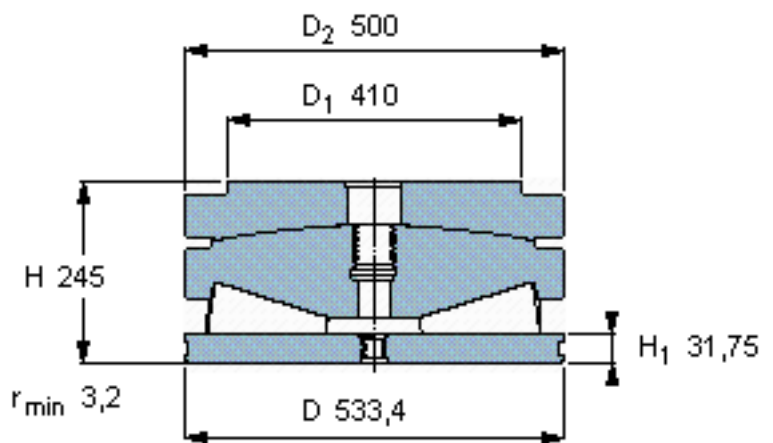

SKF BFS 353129 BU参数

主要尺寸	D	533.4	mm	-
	D <sub>2</sub>	500	mm	-
	H	245	mm	-
基本额定载荷	C <sub>0</sub>	30500000	N	静载荷
重量	重量	360000	g	-
型号	型号	BFS 353129 BU	-	-

SKF BFS 353129 BU图片

球面垫圈的半径 R 1981,2

球面垫圈的半径 R 78