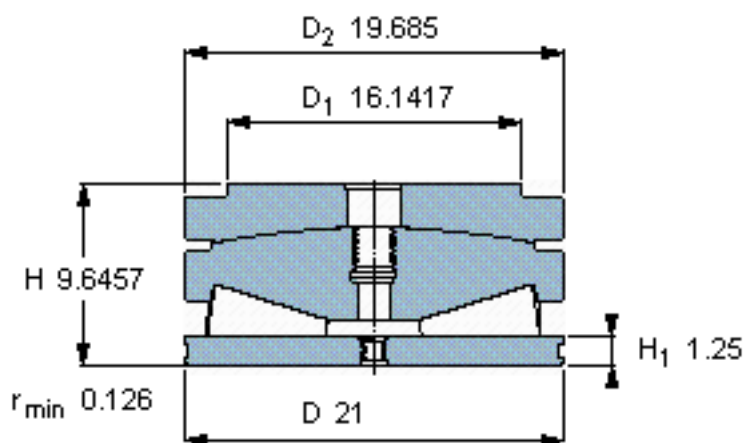

SKF BFS 353129 BU参数

主要尺寸	D	533.4	mm	-
	D <sub>2</sub>	500	mm	-
	H	245	mm	-
基本额定载荷	C <sub>0</sub>	30500000	N	静载荷
重量	重量	360000	g	-
型号	型号	BFS 353129 BU	-	-

SKF BFS 353129 BU图片

球面垫圈的半径 R 1981,2

球面垫圈的半径 R 78