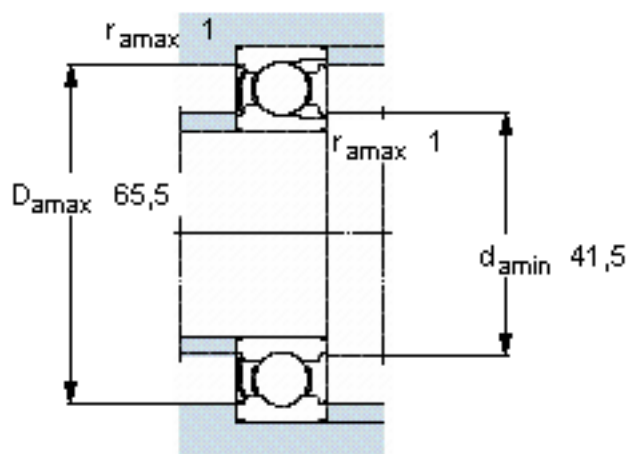

SKF 207-Z参数

主要尺寸	d	35	mm	-
	D	72	mm	-
	B	17	mm	-
基本额定载荷	C	29700	N	动载荷
	C_0	22800	N	静载荷
疲劳载荷极限	P_u	965	N	-
额定转速	参考转速	17000	r/min	-
	极限转速	11000	r/min	-
重量	重量	310	g	-
型号	型号	207-Z	-	-

SKF 207-Z图片

计算系数

k_r 0,04