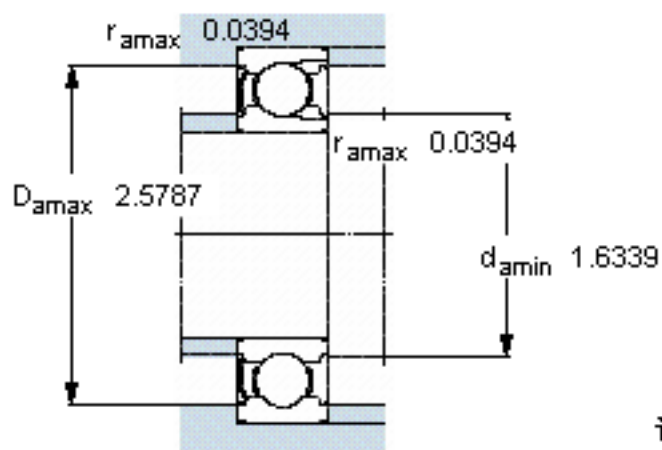

计算系数

k_r 0,04

f_0 13,4