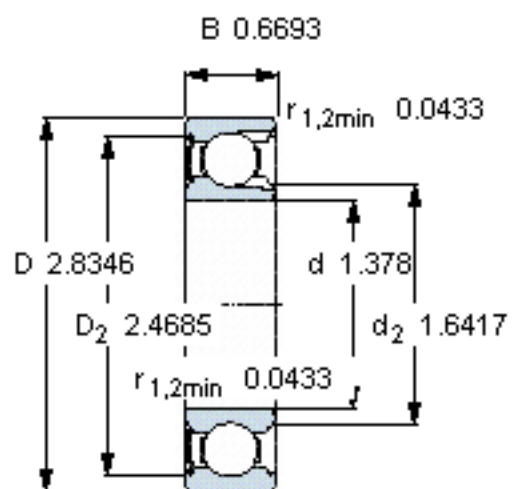

计算系数

k_r 0,04

f_0 13,4