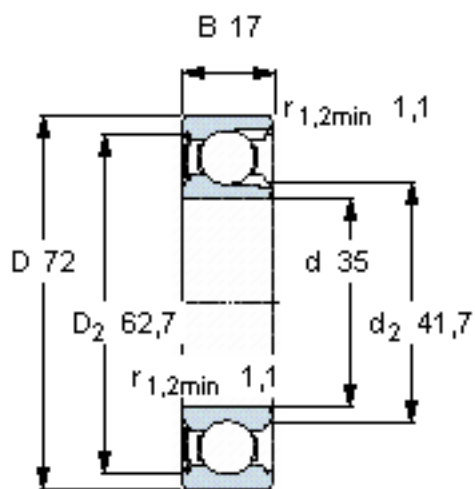

SKF 207-Z参数

主要尺寸	d	35	mm	-
	D	72	mm	-
	B	17	mm	-
基本额定载荷	C	29700	N	动载荷
	C_0	22800	N	静载荷
疲劳载荷极限	P_u	965	N	-
额定转速	参考转速	17000	r/min	-
	极限转速	11000	r/min	-
重量	重量	310	g	-
型号	型号	207-Z	-	-

SKF 207-Z图片

计算系数

k_r 0,04