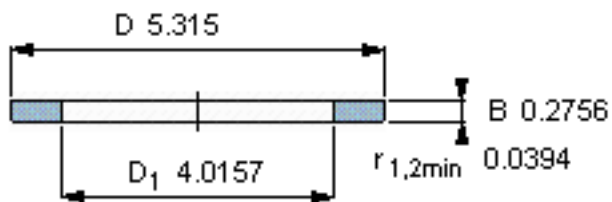

SKF GS 81120参数

尺寸	d	100	mm	-
	D	135	mm	-
	B	7	mm	-
	d ₁	-	mm	-
	D ₁	102	mm	-
	r ₁ 、r _{1.2}	1	mm	-
重量	重量	350	g	-
型号	型号	GS 81120	-	-

SKF GS 81120图片

轴承座垫圈

轴承座垫圈

参考资料:<http://www.sozhou.com/p/98ab0bd2.html>