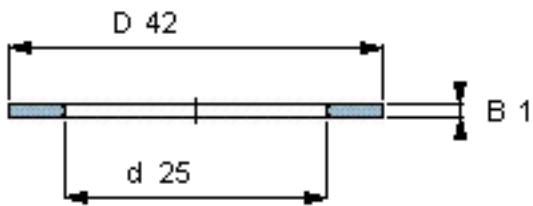

SKF AS 2542参数

尺寸	d	25	mm	-
	D	42	mm	-
	B	1	mm	-
	d ₁	-	mm	-
	D ₁	-	mm	-
	r ₁ 、r _{1.2}	-	mm	-
重量	重量	7	g	-
型号	型号	AS 2542	-	-

SKF AS 2542图片

推力圈

推力圈

参考资料:<http://www.sozhou.com/p/9890dfaf.html>