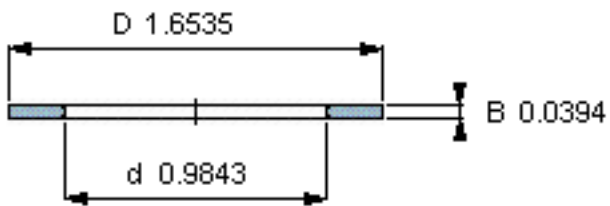

SKF AS 2542参数

尺寸	d	25	mm	-
	D	42	mm	-
	B	1	mm	-
	d ₁	-	mm	-
	D ₁	-	mm	-
	r ₁ 、r _{1.2}	-	mm	-
重量	重量	7	g	-
型号	型号	AS 2542	-	-

SKF AS 2542图片

推力圈

推力圈

参考资料:<http://www.sozhou.com/p/9890dfaf.html>