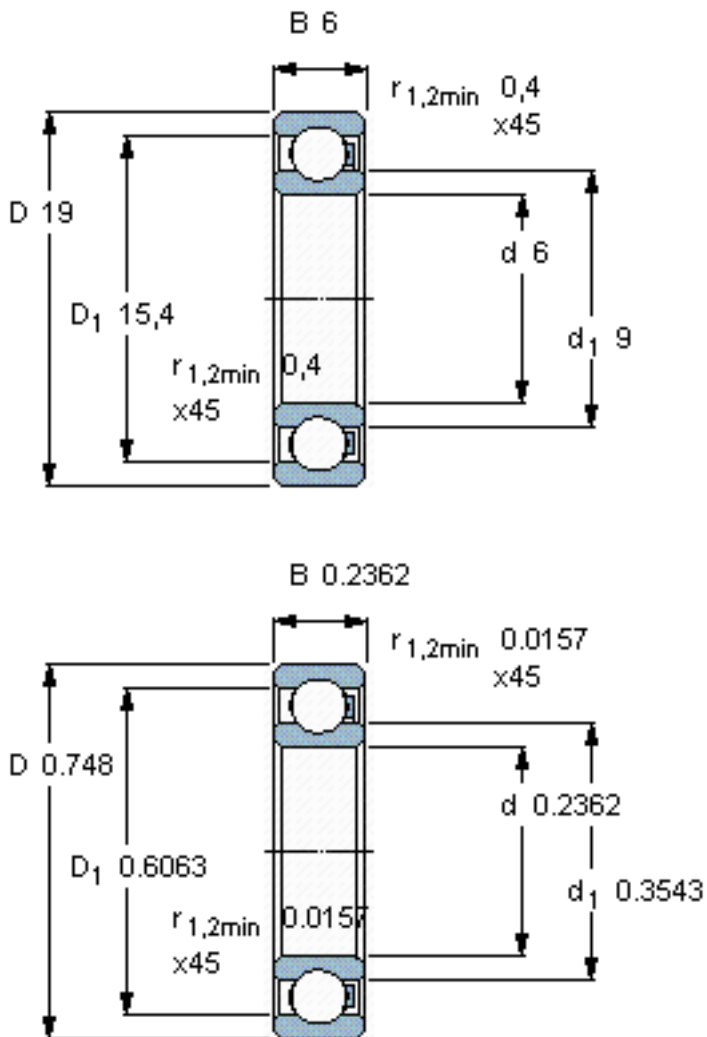

SKF 626/HR11TN参数

主要尺寸	d	6	mm	-
	D	19	mm	-
	B	6	mm	-
承载能力	动态 <sup>1</sup>	70	N	-
	静止 <sup>2</sup>	50	N	-
额定转速	最大 <sup>3</sup>	2600	r/min	-
重量	重量	3	g	-
型号	型号	626/HR11TN	-	-

SKF 626/HR11TN图片

参考资料: <http://www.sozhou.com/p/988fea61.html>