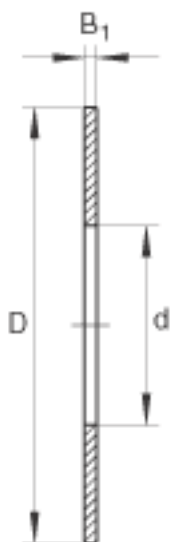

INA TWC2840参数

尺寸	d	44.45	mm	-
	D	63.5	mm	-
重量	m	30	g	质量
尺寸	B_1	2.3368	mm	-

INA TWC2840图片

参考资料:<http://www.sozhou.com/p/9885d5d6.html>