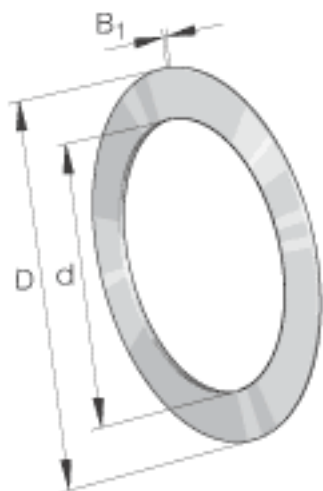

INA TWC2840参数

尺寸	d	44.45	mm	-
	D	63.5	mm	-
重量	m	30	g	质量
尺寸	B_1	2.3368	mm	-

INA TWC2840图片

参考资料:<http://www.sozhou.com/p/9885d5d6.html>