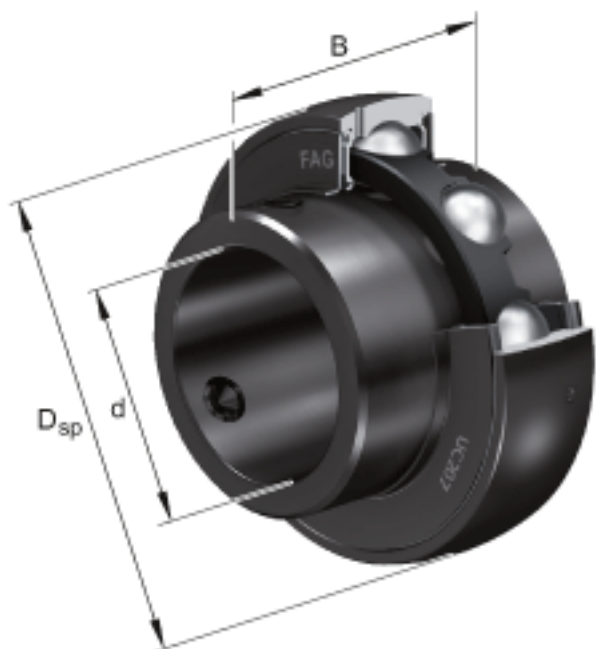

FAG UC210-30参数

尺寸	C_2	24.6	mm	-
	C_a	6.5	mm	-
	d_1	62.84	mm	-
	S	19	mm	-
	W	12.7	mm	-
重量	m	870	g	重量
基本额定载荷	C_r	35000	N	基本额定动载荷，径向
	C_{0r}	23200	N	基本额定静载荷，径向
尺寸	d	47.625	mm	-
	D_{SP}	90	mm	-
	B	51.6	mm	-
	A	10	mm	-
	C	24	mm	-

FAG UC210-30图片

参考资料:<http://www.sozhou.com/p/986deb45.html>