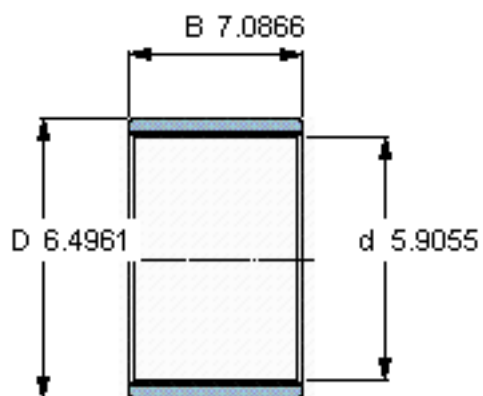

SKF PWM 150165180参数

主要尺寸	d	150	mm	-
	D	165	mm	-
	B	180	mm	-
重量	重量	1250	g	-
型号	型号	PWM 150165180	-	-

SKF PWM 150165180图片

参考资料:<http://www.sozhou.com/p/981b82ff.html>