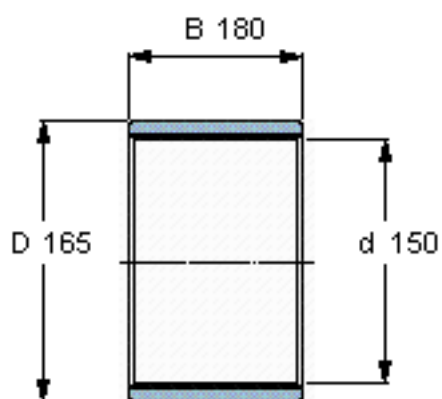

SKF PWM 150165180参数

主要尺寸	d	150	mm	-
	D	165	mm	-
	B	180	mm	-
重量	重量	1250	g	-
型号	型号	PWM 150165180	-	-

SKF PWM 150165180图片

参考资料:<http://www.sozhou.com/p/981b82ff.html>