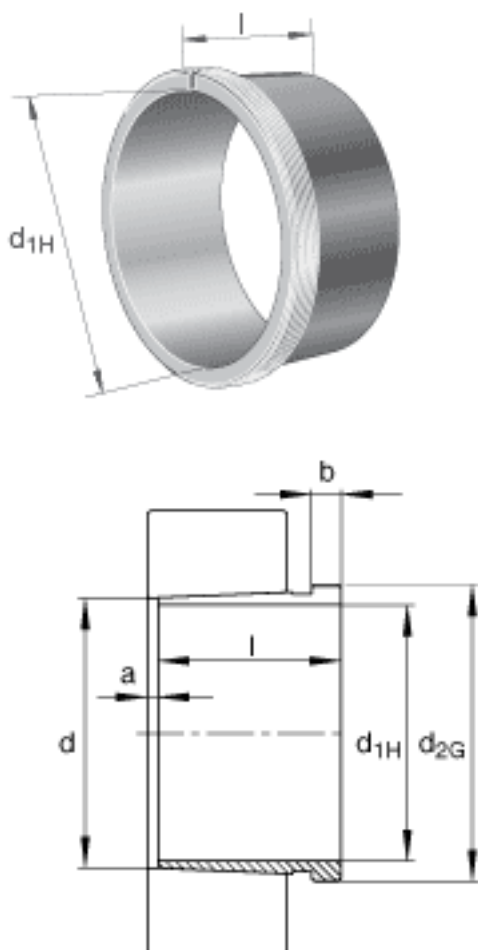

FAG AH241/600G参数

尺寸	$d_{1H}$	570	mm	-
	$l$	413	mm	-
	$a$	26	mm	-
	$b$	38	mm	-
	$d$	600	mm	-
	$d_{2G}$	Tr630x6	mm	-
说明		570	mm	轴
重量	$m$	116000	g	质量

FAG AH241/600G图片

参考资料:<http://www.sozhou.com/p/9808fd50.html>