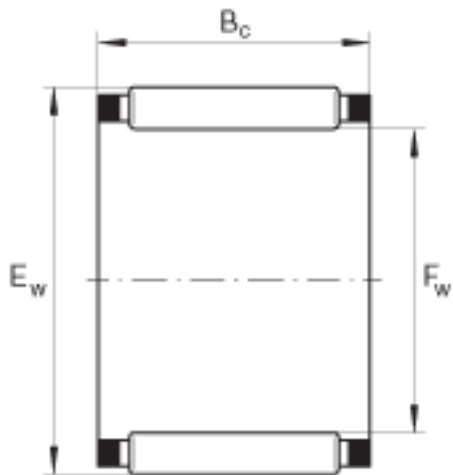

INA K18X24X13参数

尺寸	F_w	18	mm	-
	E_w	24	mm	-
	B_c	13	mm	-
重量	m	13	g	质量
基本额定载荷	C_r	13100	N	基本额定动载荷, 径向
	C_{0r}	15300	N	基本额定静载荷, 径向
	C_{ur}	1990	N	疲劳极限载荷, 径向
极限转速	n_G	21800	r/min	极限转速
参考转速	n_B	12900	r/min	参考转速

INA K18X24X13图片

参考资料:<http://www.sozhou.com/p/97fb53e7.html>