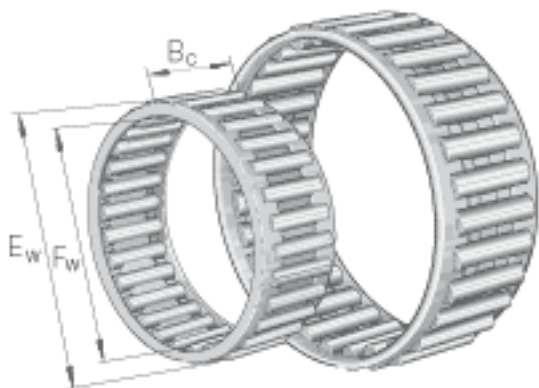

INA K18X24X13参数

尺寸	F_w	18	mm	-
	E_w	24	mm	-
	B_c	13	mm	-
重量	m	13	g	质量
基本额定载荷	C_r	13100	N	基本额定动载荷, 径向
	C_{0r}	15300	N	基本额定静载荷, 径向
	C_{ur}	1990	N	疲劳极限载荷, 径向
极限转速	n_G	21800	r/min	极限转速
参考转速	n_B	12900	r/min	参考转速

INA K18X24X13图片

参考资料:<http://www.sozhou.com/p/97fb53e7.html>