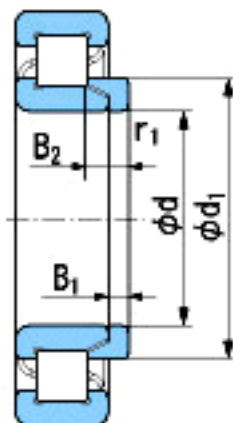

NACHI HJ204E参数

外形尺寸	d	20	mm	内径
	d1(max)	29.8	mm	(最大)
	B1	3	mm	-
	B2	5.5	mm	-
	r1	0.6~1	mm	径向
	r1	0.6~2	mm	径向
重量	Mass	11	g	重量
基本额定载荷	Cr	-	N	动载荷
	Cor	-	N	静载荷
极限速度	Grease	-	r/min	脂润滑
	Oil	-	r/min	油润滑

NACHI HJ204E图片