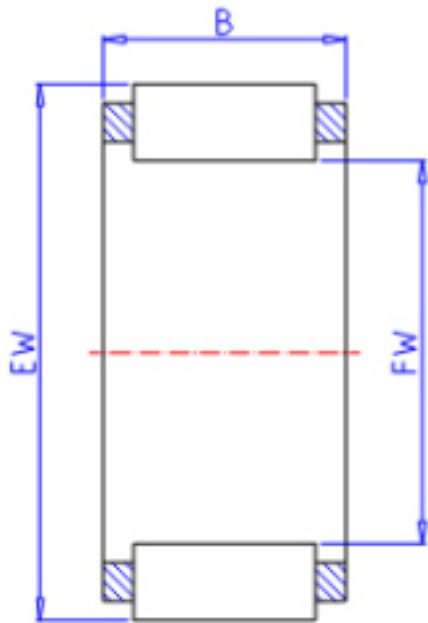

KOYO R8/10-1参数

主要尺寸	FW	8.00	mm	内径
	EW	11.00	mm	外径
	B	10.0	mm	宽度
型号	ORDER	R8/10-1		型号
基本额定载荷	C	3800	N	动载荷
	C0	3850	N	静载荷
极限转速	NO	45000	1/min	油润滑

KOYO R8/10-1图片

参考资料:<http://www.sozhou.com/p/9782b613.html>