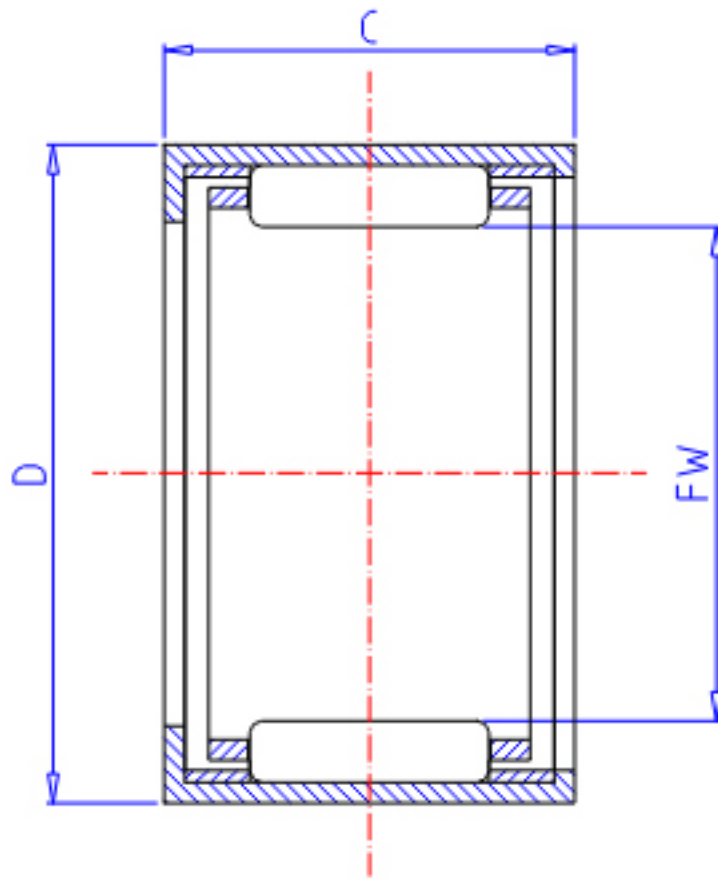

IKO TAW 3845Z参数

轴径	STDRT	38	mm	轴径
型号	ORDER	TAW 3845Z		型号
重量	MASS	149.00	g	重量
主要尺寸	FW	38	mm	内径
	D	48	mm	外径
	C	45	mm	宽度
基本额定载荷	CR	55700	N	动载荷
	COR	112000	N	静载荷

IKO TAW 3845Z图片

参考资料:<http://www.sozhou.com/p/971f4b1d.html>