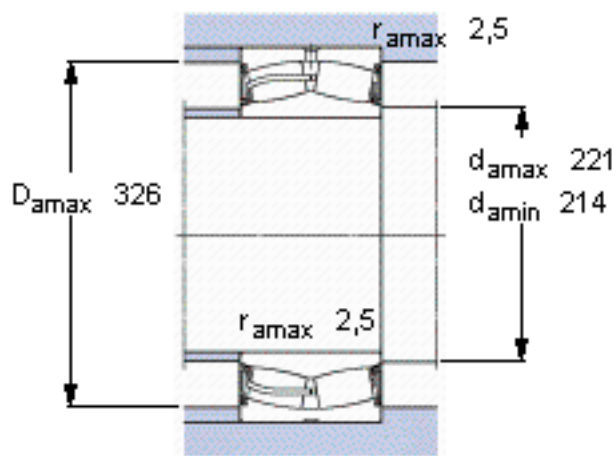

SKF 24140-2CS5/VT143 *参数

主要尺寸	d	200	mm	-
	D	340	mm	-
	B	140	mm	-
基本额定载荷	C	1800000	N	动载荷
	C_0	2800000	N	静载荷
疲劳载荷极限	P_u	232000	N	-
额定转速	参考转速	-	r/min	-
	极限转速	320	r/min	-
重量	重量	53500	g	-
型号	* SKF 探索者轴承	24140-2CS5/VT143 *	-	-

SKF 24140-2CS5/VT143 *图片

计算系数
e 0,4
Y₁ 1,7
Y₂ 2,5
Y₀ 1,6

计算系数
e 0,4
Y₁ 1,7
Y₂ 2,5
Y₀ 1,6

参考资料:<http://www.sozhou.com/p/96cb3290.html>