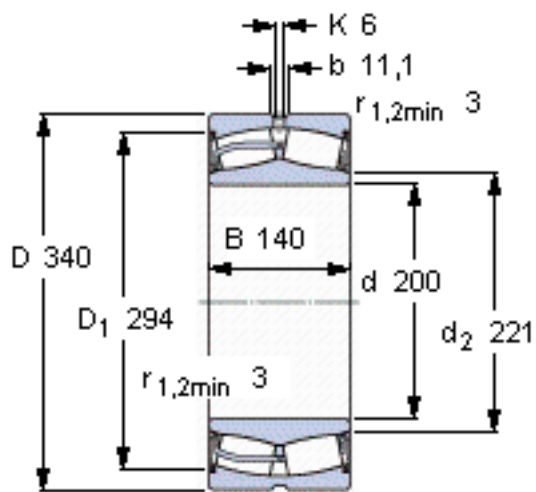

SKF 24140-2CS5/VT143 *参数

主要尺寸	d	200	mm	-
	D	340	mm	-
	B	140	mm	-
基本额定载荷	C	1800000	N	动载荷
	C_0	2800000	N	静载荷
疲劳载荷极限	P_u	232000	N	-
额定转速	参考转速	-	r/min	-
	极限转速	320	r/min	-
重量	重量	53500	g	-
型号	* SKF 探索者轴承	24140-2CS5/VT143 *	-	-

SKF 24140-2CS5/VT143 *图片

计算系数
e 0,4
Y₁ 1,7
Y₂ 2,5
Y₀ 1,6

计算系数
e 0,4
Y₁ 1,7
Y₂ 2,5
Y₀ 1,6

参考资料:<http://www.sozhou.com/p/96cb3290.html>