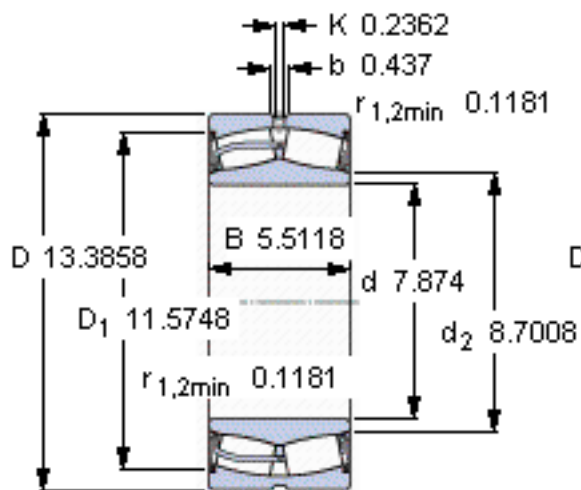

SKF 24140-2CS5/VT143 *参数

主要尺寸	d	200	mm	-
	D	340	mm	-
	B	140	mm	-
基本额定载荷	C	1800000	N	动载荷
	C_0	2800000	N	静载荷
疲劳载荷极限	P_u	232000	N	-
额定转速	参考转速	-	r/min	-
	极限转速	320	r/min	-
重量	重量	53500	g	-
型号	* SKF 探索者轴承	24140-2CS5/VT143 *	-	-

SKF 24140-2CS5/VT143 *图片

计算系数
e 0,4
Y₁ 1,7
Y₂ 2,5
Y₀ 1,6

计算系数
e 0,4
Y₁ 1,7
Y₂ 2,5
Y₀ 1,6

参考资料:<http://www.sozhou.com/p/96cb3290.html>