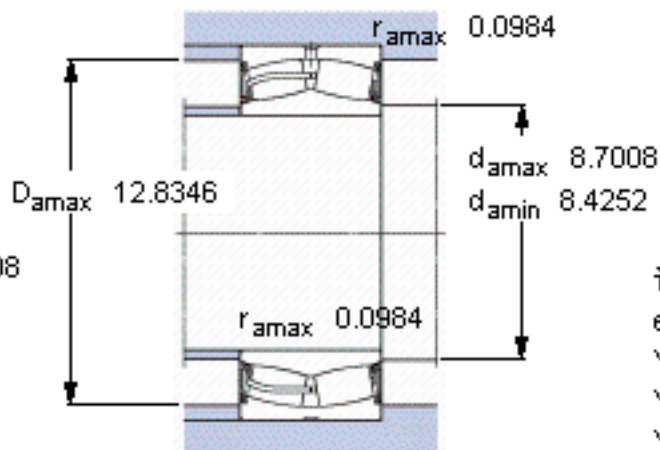

SKF 24140-2CS5/VT143 *参数

主要尺寸	d	200	mm	-
	D	340	mm	-
	B	140	mm	-
基本额定载荷	C	1800000	N	动载荷
	C_0	2800000	N	静载荷
疲劳载荷极限	P_u	232000	N	-
额定转速	参考转速	-	r/min	-
	极限转速	320	r/min	-
重量	重量	53500	g	-
型号	* SKF 探索者轴承	24140-2CS5/VT143 *	-	-

SKF 24140-2CS5/VT143 *图片

计算系数
e 0,4
Y₁ 1,7
Y₂ 2,5
Y₀ 1,6

计算系数
e 0,4
Y₁ 1,7
Y₂ 2,5
Y₀ 1,6

参考资料:<http://www.sozhou.com/p/96cb3290.html>