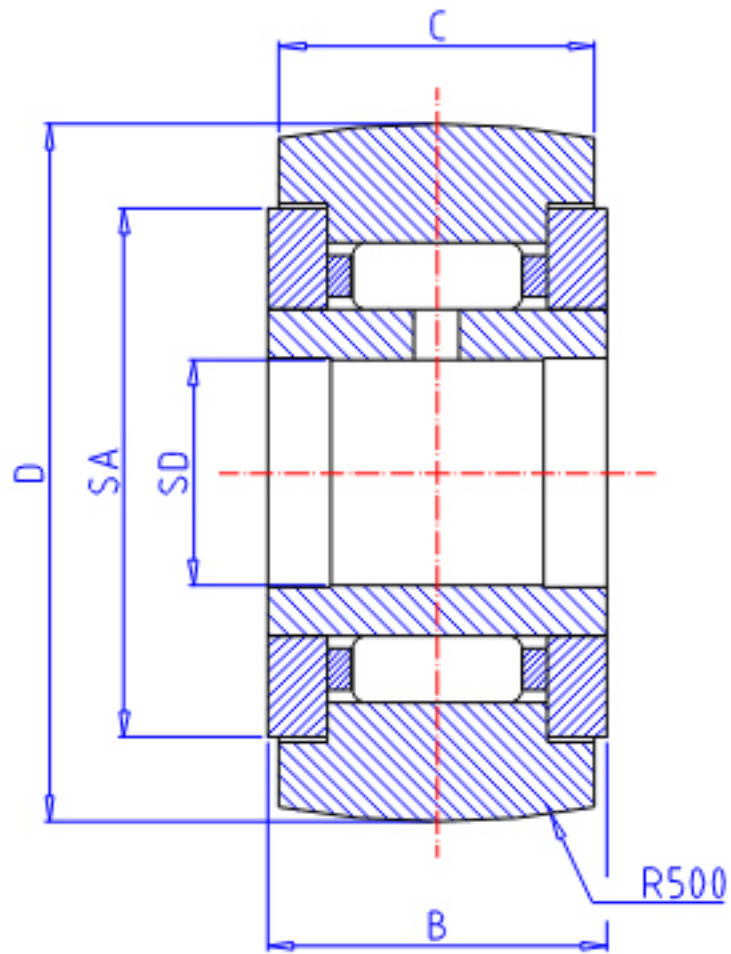

参考资料:<http://www.sozhou.com/p/969eadd3.html>