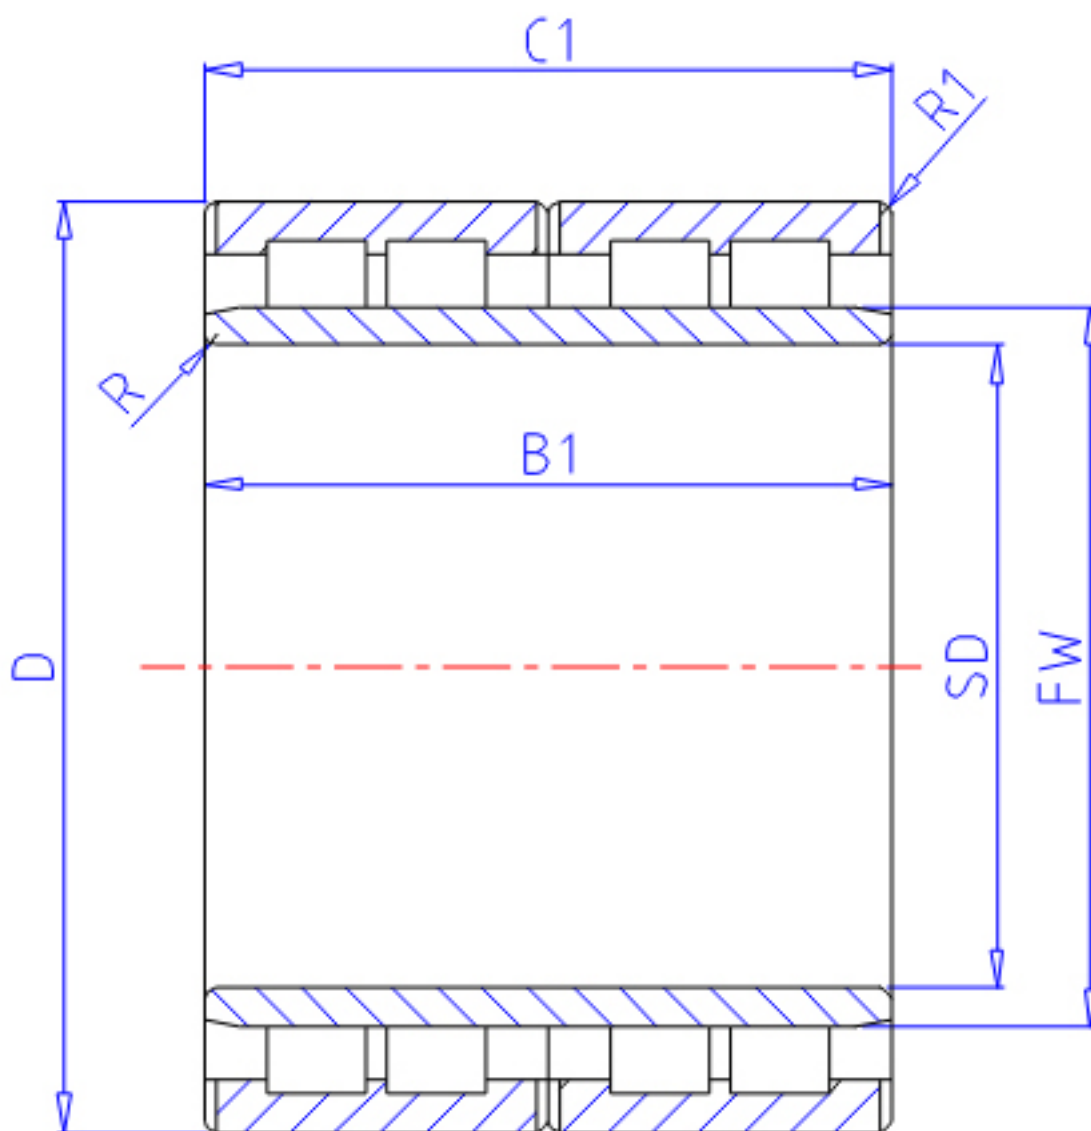

NTN 4R4429参数

主要尺寸	SD	220	mm	-
	D	320	mm	外径
	B1	210	mm	宽度
	C1	210	mm	-
	R	2.5	mm	(最小)
	R2	2.5	mm	(最小)
	R1	2.5	mm	(最小)
型号	ORDER	4R4429		型号
基本额定载荷	CR	1550000	N	动载荷
	COR	3650000	N	静载荷
	CRF	158 000	kgf	动载荷
	CORF	370 000	kgf	静载荷
尺寸	FW	248	mm	-
重量	MASS	60500	g	重量

NTN 4R4429图片

参考资料:<http://www.sozhou.com/p/9692744a.html>