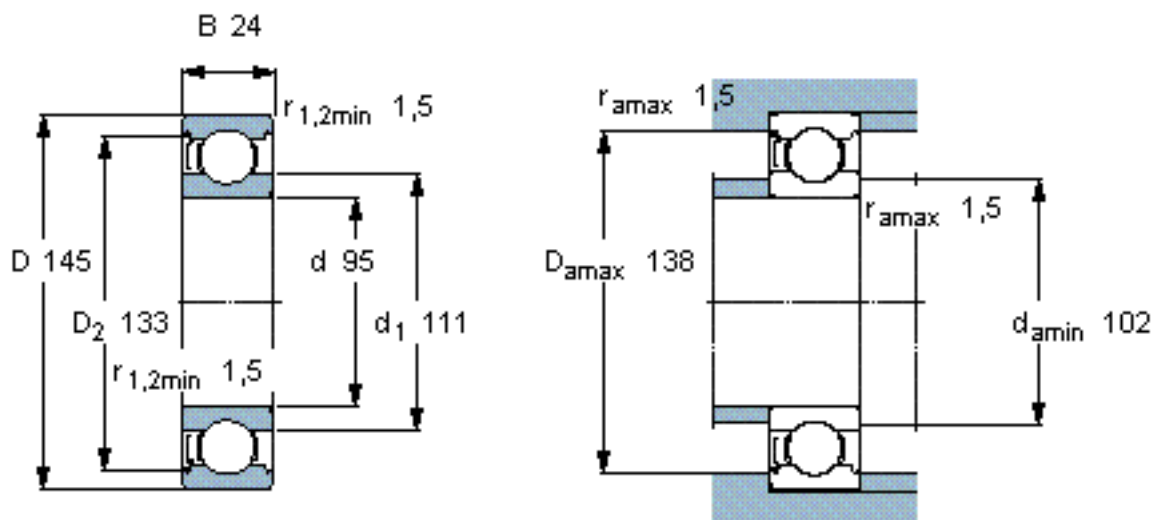

SKF 6019-Z/W64 *参数

主要尺寸	d	95	mm	-
	D	145	mm	-
	B	24	mm	-
基本额定载荷	C	63700	N	动载荷
	C_0	54000	N	静载荷
疲劳载荷极限	P_u	2080	N	-
极限转速	极限转速	2500	r/min	-
重量	重量	1200	g	-
型号	* SKF 探索者轴承	6019-Z/W64 *	-	-

SKF 6019-Z/W64 *图片