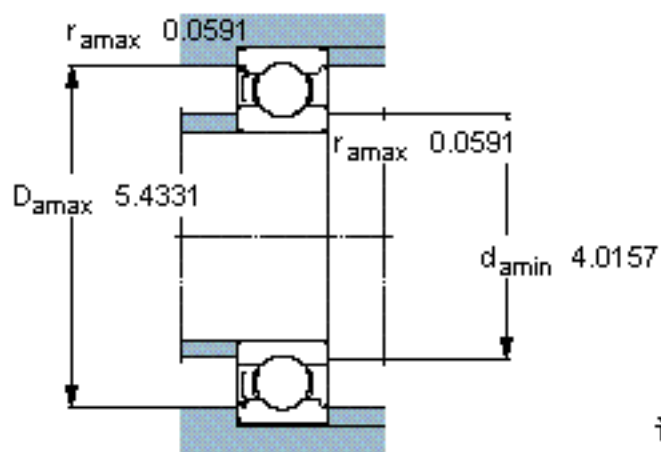

计算系数

k_r 0,025

f_0 16