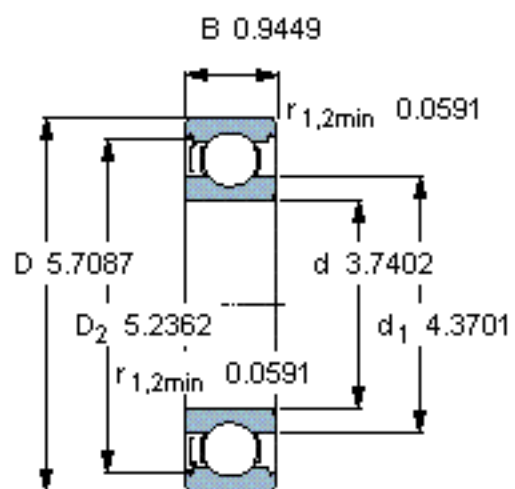

计算系数

k_r 0,025

f_0 16