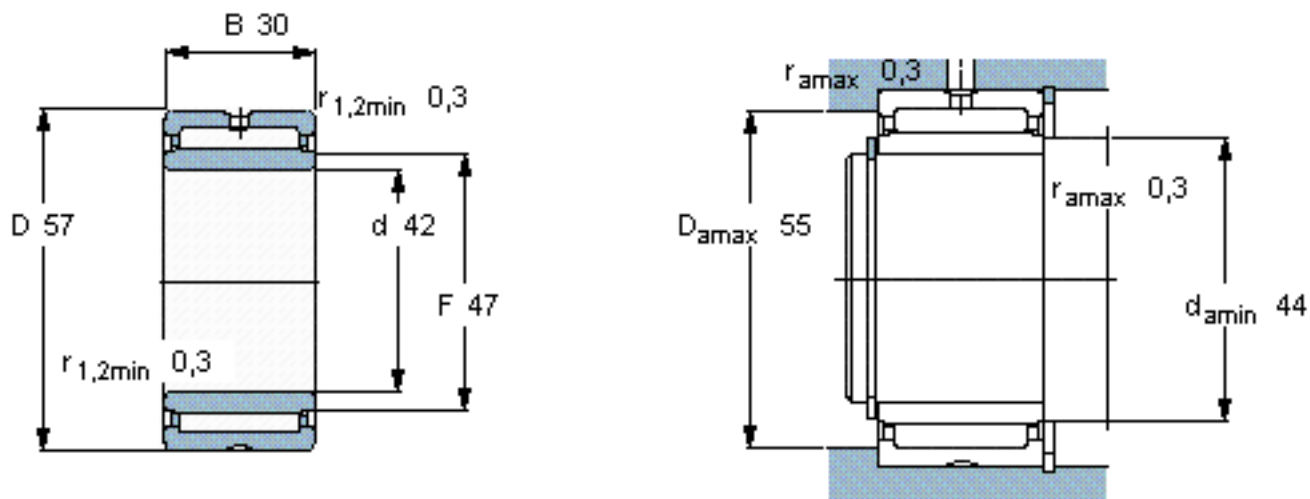

SKF NKI 42/30参数

主要尺寸	d	42	mm	-
	D	57	mm	-
	B	30	mm	-
基本额定载荷	C	41800	N	动载荷
	C_0	98000	N	静载荷
疲劳载荷极限	P_u	12900	N	-
额定转速	参考转速	8500	r/min	-
	极限转速	10000	r/min	-
重量	重量	220	g	-
型号	型号	NKI 42/30	-	-

SKF NKI 42/30图片

从轴承中一个圈环的正常位置相对于另一个圈环的允许轴向位移：

s 1

参考资料：<http://www.sozhou.com/p/964bffc7.html>

从轴承中一个圈环的正常位置相对于另一个圈环的允许轴向位移：
 s 0.0394