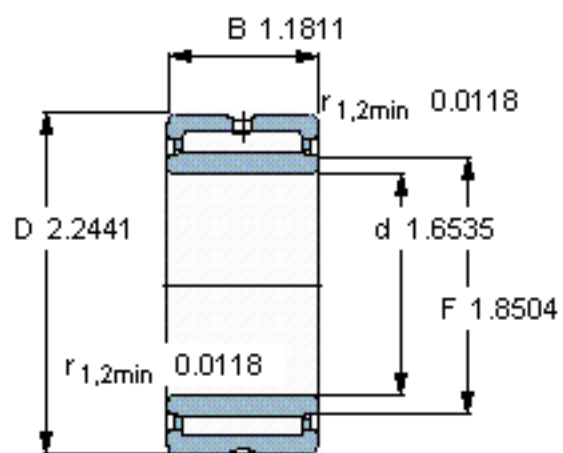

SKF NKI 42/30参数

主要尺寸	d	42	mm	-
	D	57	mm	-
	B	30	mm	-
基本额定载荷	C	41800	N	动载荷
	C_0	98000	N	静载荷
疲劳载荷极限	P_u	12900	N	-
额定转速	参考转速	8500	r/min	-
	极限转速	10000	r/min	-
重量	重量	220	g	-
型号	型号	NKI 42/30	-	-

SKF NKI 42/30图片

从轴承中一个圈环的正常位置相对于另一个圈环的允许轴向位移：

s 1

参考资料：<http://www.sozhou.com/p/964bffc7.html>

从轴承中一个圈环的正常位置相对于另一个圈环的允许轴向位移：
 s 0.0394