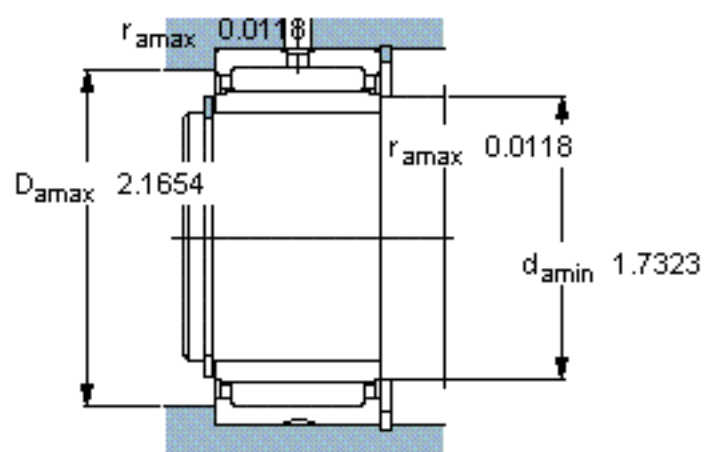

SKF NKI 42/30参数

主要尺寸	d	42	mm	-
	D	57	mm	-
	B	30	mm	-
基本额定载荷	C	41800	N	动载荷
	C_0	98000	N	静载荷
疲劳载荷极限	P_u	12900	N	-
额定转速	参考转速	8500	r/min	-
	极限转速	10000	r/min	-
重量	重量	220	g	-
型号	型号	NKI 42/30	-	-

SKF NKI 42/30图片

从轴承中一个圈环的正常位置相对于另一个圈环的允许轴向位移：

s 1

参考资料：<http://www.sozhou.com/p/964bffc7.html>

从轴承中一个圈环的正常位置相对于另一个圈环的允许轴向位移：
 s 0.0394