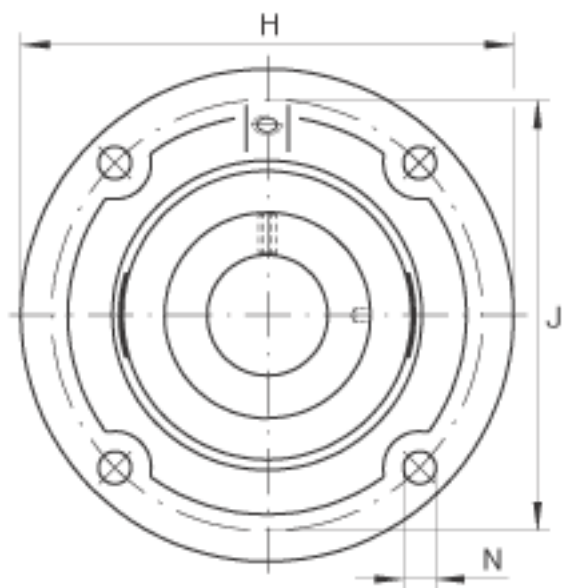

参考资料:<http://www.sozhou.com/p/9640a9b4.html>