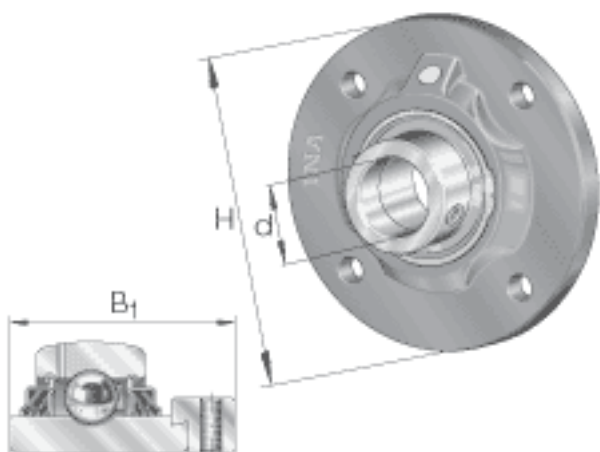

INA TFE40参数

尺寸	d	40	mm	-
	H	145	mm	-
	B₁	56.5	mm	-
	A	26	mm	-
	A₁	11.5	mm	-
	A₂	11.5	mm	-
	d_{3 max}	58	mm	-
	J	120	mm	-
	N	11.5	mm	-
	Q	Rp 1/8		-
	T₁	4	mm	-
	U	46.4	mm	-
	Z	100	mm	公差:h8
重量	m	1720	g	质量
基本额定载荷	C_r	32500	N	基本额定动载荷, 径向
	C_{0r}	19800	N	基本额定静载荷, 径向
说明		GG. FE08		轴承座的型号
		GE40-KTT-B		轴承的型号

INA TFE40图片