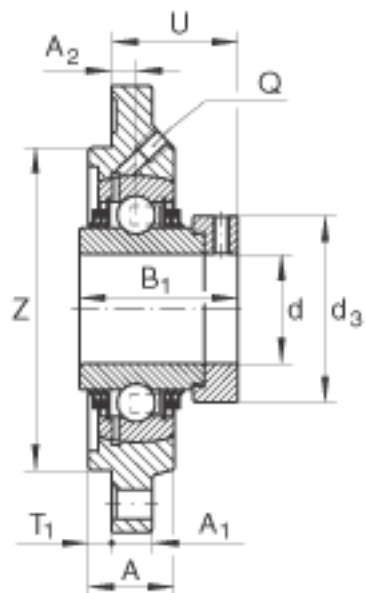

参考资料:<http://www.sozhou.com/p/9640a9b4.html>