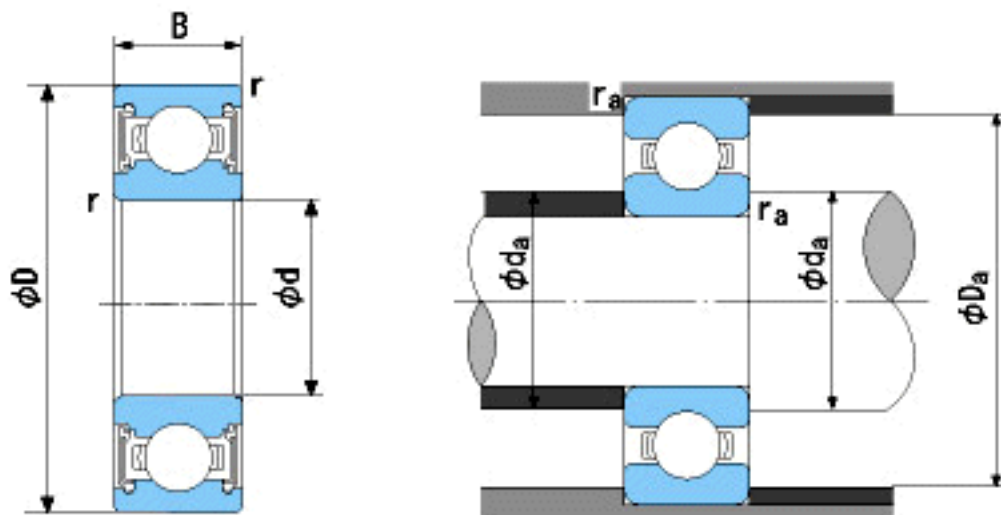

NACHI 6217-2NK参数

外形尺寸	d	85	mm	内径
	D	150	mm	外径
	B	28	mm	宽度
	r	2~3.5	mm	轴向
	r	2~5	mm	轴向
安装尺寸	da (min)	95	mm	(最小)
	Da (max)	140	mm	(最大)
	ra (max)	2	mm	(最大)
重量	Mass	1790	g	重量
基本额定载荷	Cr	84000	N	动载荷
	Cor	62000	N	静载荷
极限速度	Grease	4300	r/min	脂润滑
	Oil	-	r/min	油润滑

NACHI 6217-2NK图片

参考资料:<http://www.sozhou.com/p/9611ed2a.html>