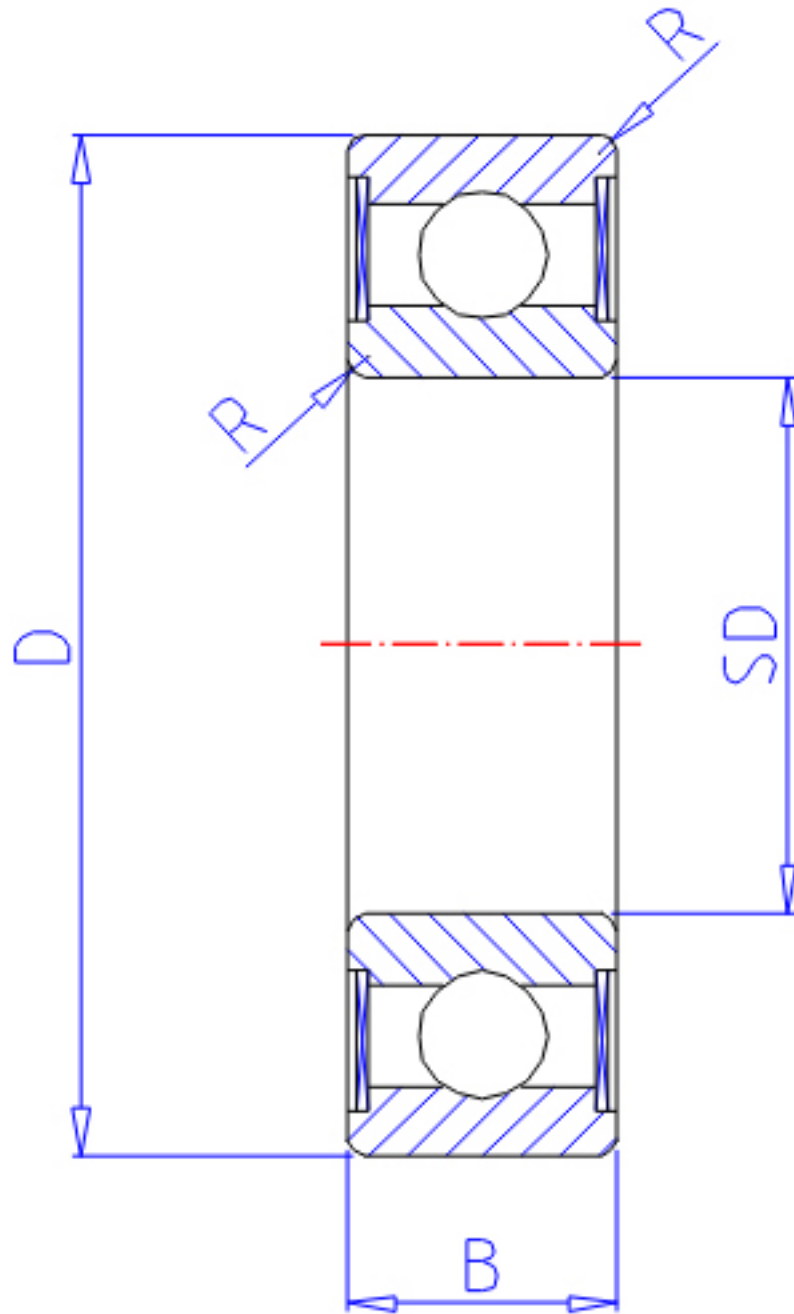

NTN 6807LLB参数

主要尺寸	SD	35	mm	-
	D	47	mm	外径
	B	7	mm	宽度
	R	0.3	mm	-
型号	ORDER	6807LLB		型号
基本额定载荷	CR	4900	N	动载荷
	COR	4050	N	静载荷
	CRF	500	kgf	动载荷
	CORF	410	kgf	静载荷
极限转速	LSG	13000	r/min	脂润滑
	LSO	16000	r/min	油润滑
重量	MASS	30	g	重量

NTN 6807LLB图片

参考资料:<http://www.sozhou.com/p/960ad752.html>