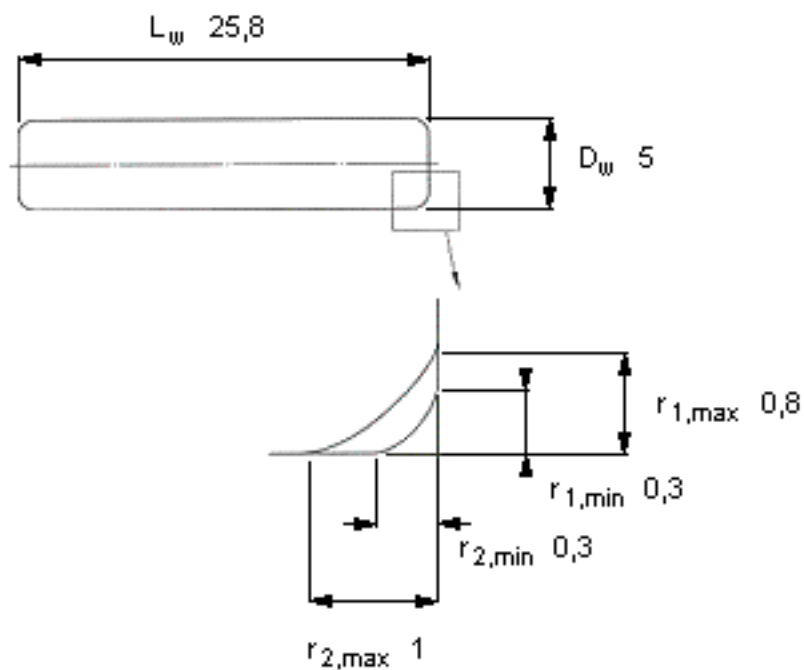

### SKF RN-5x25.8 BF/G2参数

主要尺寸	$D_w$	5	mm	-
	$L_w$	25.8		-
	最小	0.3	mm	-
	最大	0.8	mm	-
	最大	1	mm	-
重量	重量	3980	g	-
型号	型号	RN-5x25.8 BF/G2		-

### SKF RN-5x25.8 BF/G2图片

参考资料:<http://www.sozhou.com/p/95b8e4df.html>