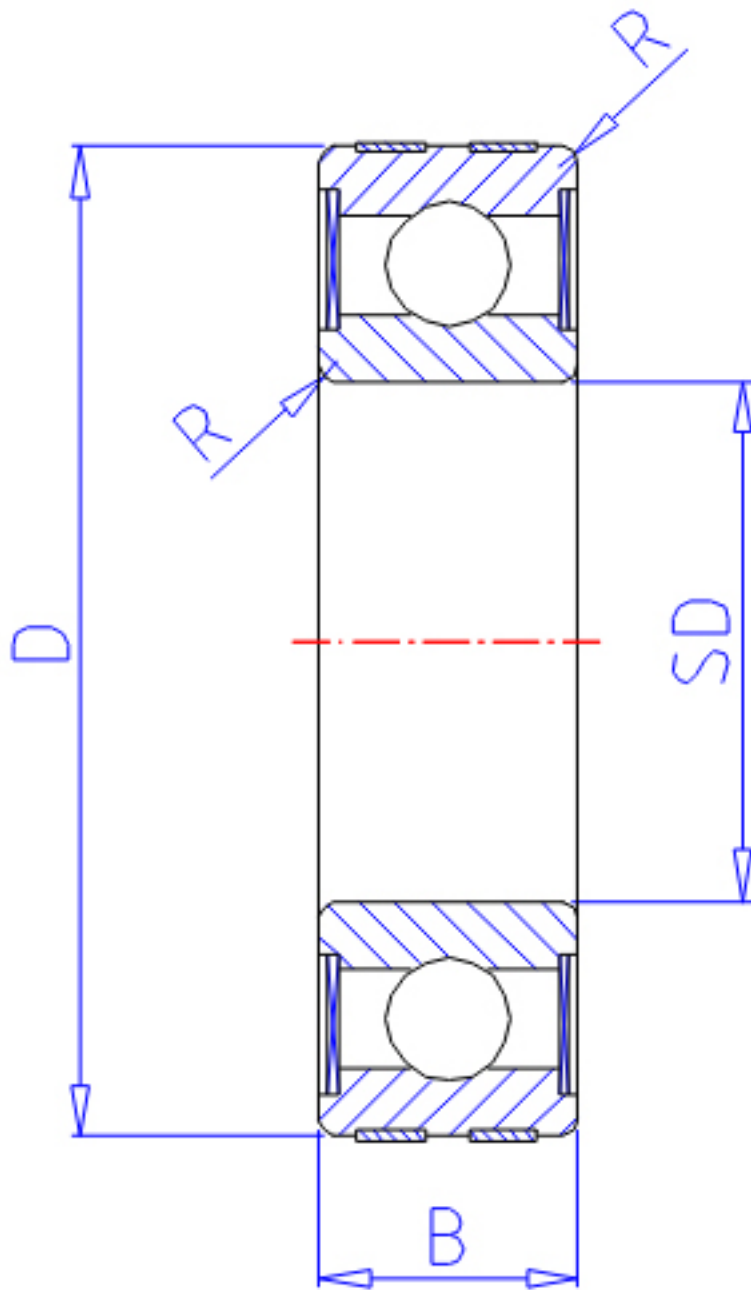

NTN EC-6206ZZ参数

主要尺寸	SD	30	mm	-
	D	62	mm	外径
	B	16	mm	宽度
	R	1.0	mm	-
型号	ORDER	EC-6206ZZ		型号
基本额定载荷	CR	19500	N	动载荷
	COR	11300	N	静载荷
	CRF	1980	kgf	动载荷
	CORF	1150	kgf	静载荷
允许载荷	AL1	9850	N	允许载荷
	AL2	1000	kgf	允许载荷
极限转速	LSG	11000	r/min	脂润滑
	LSO	13000	r/min	油润滑
重量	MASS	191	g	重量

NTN EC-6206ZZ图片

参考资料:<http://www.sozhou.com/p/95afedf2.html>