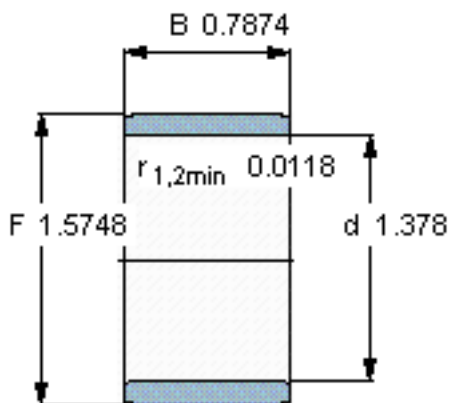

SKF IR 35x40x20参数

主要尺寸	d	35	mm	-
	F	40	mm	-
	B	20	mm	-
	最小	0.3	mm	-
重量	重量	44	g	-
型号	型号	IR 35x40x20	-	-

SKF IR 35x40x20图片

参考资料:<http://www.sozhou.com/p/95ae0a7d.html>