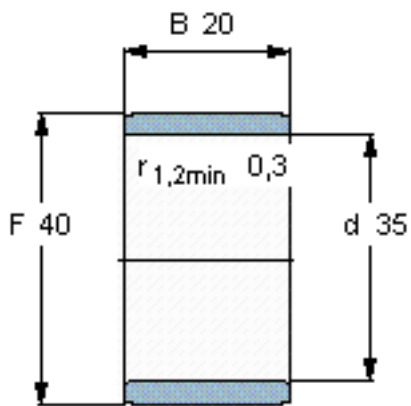

SKF IR 35x40x20参数

主要尺寸	d	35	mm	-
	F	40	mm	-
	B	20	mm	-
	最小	0.3	mm	-
重量	重量	44	g	-
型号	型号	IR 35x40x20	-	-

SKF IR 35x40x20图片

参考资料:<http://www.sozhou.com/p/95ae0a7d.html>